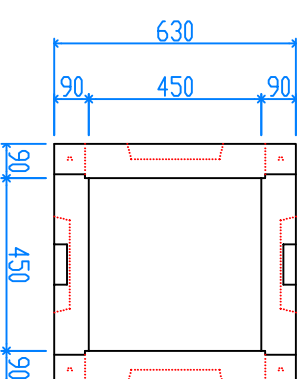

組立完成図

パネル型ハンドホール 450

H-300  
29kg X 4

H-150  
17kg X 4

組立参考図

軽ベース 450  
41kg

名称	パネル型 450□X450		
品番	U4545V		
総重量	225kg		
備考			
作成日	H26.7.9	縮尺	1/20
株式会社立基			