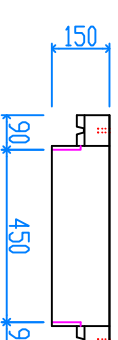

組立完成図

パネル型ハンドホール 450

H-300  
29kg X 4

H-150  
17kg X 4

組立参考図

軽ベース 450  
41kg

名称	パネル型 450□X450		
品番	U4545V		
総重量	225kg		
備考			
作成日	H26.7.9	縮尺	1/20
株式会社立基			