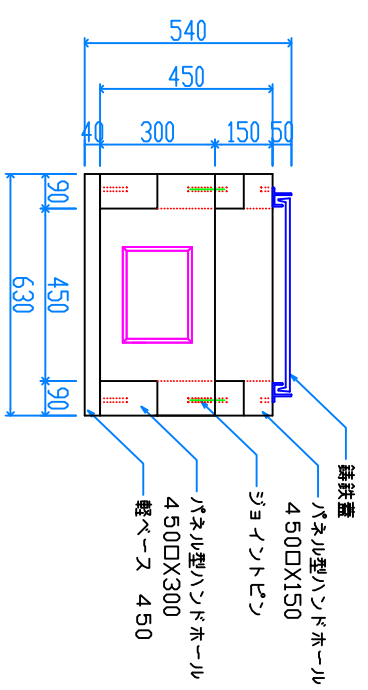

組立完成図

パネル型ハンドホール 450

H-300  
29kg X 4

H-150  
17kg X 4

組立参考図

軽ベース 450  
41kg

名称	パネル型 450□X450		
品番	U4545V		
総重量	225kg		
備考			
作成日	H26.7.9	縮尺	1/20
株式会社立基			