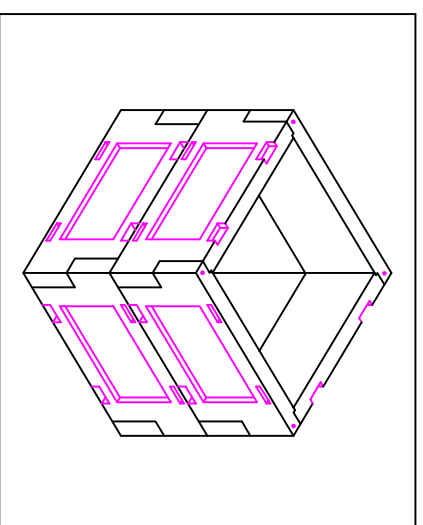

組立完成図

パネル型ハンドホール 450

H-300  
29kg X 4

H-150  
17kg X 4

組立参考図

軽ベース 450  
41kg

名称	パネル型 450□X450		
品番	U4545V		
総重量	225kg		
備考			
作成日	H26.7.9	縮尺	1/20
株式会社立基			