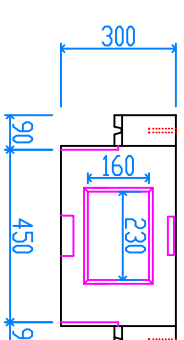

組立完成図

パネル型ハンドホール 450

H-300  
29kg X 4

H-150  
17kg X 4

組立参考図

軽ベース 450  
41kg

名称	パネル型 450□X450		
品番	U4545V		
総重量	225kg		
備考			
作成日	H26.7.9	縮尺	1/20
株式会社立基			