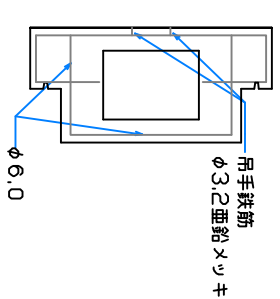

組立完成図

パネル型ハンドホール 450

H-300  
29kg X 4

H-150  
17kg X 4

組立参考図

軽ベース 450  
41kg

名称	パネル型 450□X450		
品番	U4545V		
総重量	225kg		
備考			
作成日	H26.7.9	縮尺	1/20
株式会社立基			