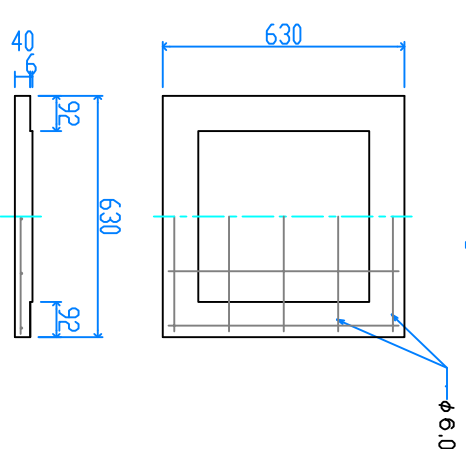

組立完成図

パネル型ハンドホール 450

H-300  
29kg X 4

H-150  
17kg X 4

組立参考図

軽ベース 450  
41kg

名称	パネル型 450□X450		
品番	U4545V		
総重量	225kg		
備考			
作成日	H26.7.9	縮尺	1/20
株式会社立基			