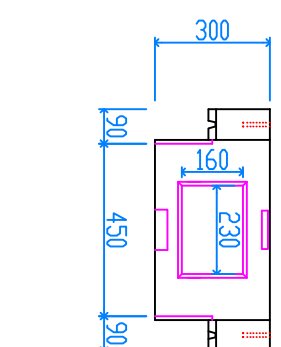

組立完成図

パネル型ハンドホール 450

H-300
29kg X 8

組立参考図

ベース 450
97kg

名称	パネル型 450□X600		
品番	U4560B		
総重量	329kg		
備考			
作成日	H26.7.9	縮尺	1/20
株式会社 立基			