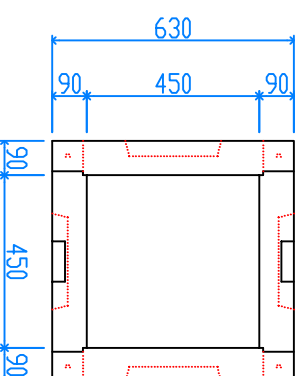

組立完成図

パネル型ハンドホール 450

H-300
29kg X 8

組立参考図

ベース 450
97kg

名称	パネル型 450□X600		
品番	U4560B		
総重量	329kg		
備考			
作成日	H26.7.9	縮尺	1/20
株式会社 立基			