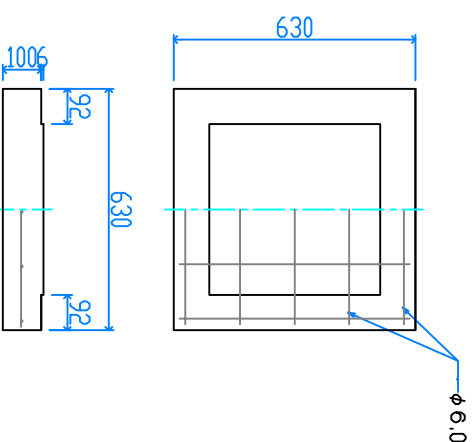

組立完成図

パネル型ハンドホール 450

H-300
29kg X 8

組立参考図

ベース 450
97kg

名称	パネル型 450□X600		
品番	U4560B		
総重量	329kg		
備考			
作成日	H26.7.9	縮尺	1/20
株式会社 立基			