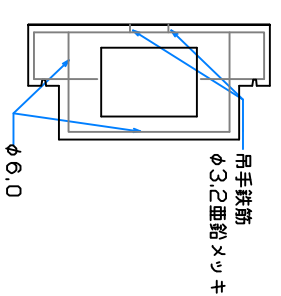

組立完成図

パネル型ハンドホール 450

H-300
29kg X 8

組立参考図

ベース 450
97kg

名称	パネル型 450□X600		
品番	U4560B		
総重量	329kg		
備考			
作成日	H26.7.9	縮尺	1/20
株式会社 立基			