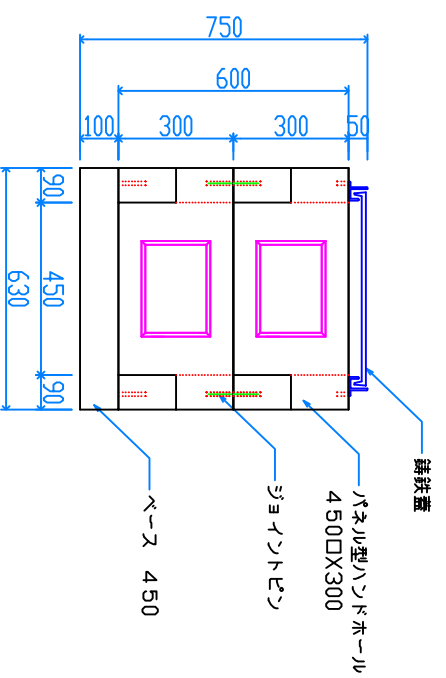

組立完成図

パネル型ハンドホール 450

H-300
29kg X 8

組立参考図

ベース 450
97kg

名称	パネル型 450□X600		
品番	U4560B		
総重量	329kg		
備考			
作成日	H26.7.9	縮尺	1/20
株式会社 立基			