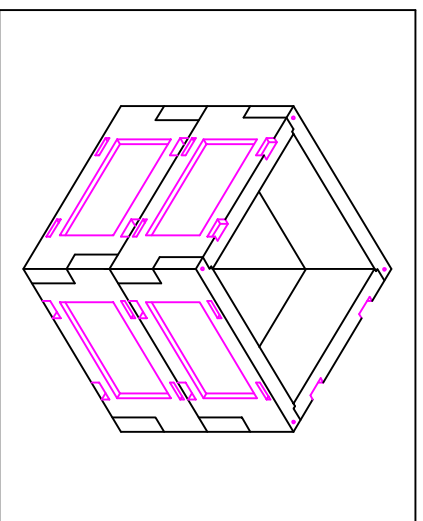

組立完成図

パネル型ハンドホール 450

H-300
29kg X 8

組立参考図

軽ペース 450

41kg

名称	パネル型 450口X600		
品番	U4560V		
総重量	273kg		
備考			
作成日	H26.7.9	縮尺	1/20
株式会社 立基			