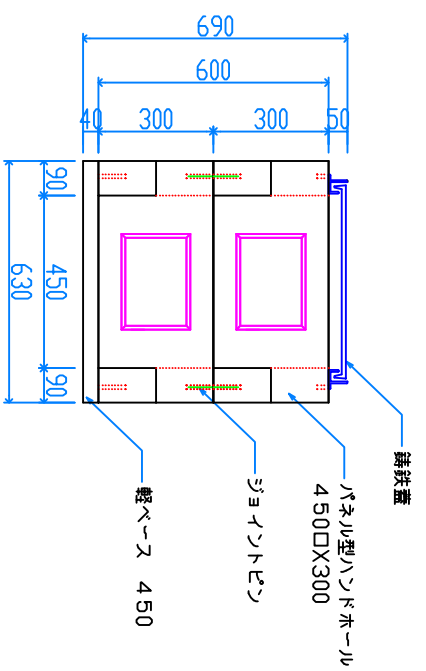

組立完成図

パネル型ハンドホール 450

H-300
29kg X 8

組立参考図

軽ペース 450

41kg

名称	パネル型 450口X600		
品番	U4560V		
総重量	273kg		
備考			
作成日	H26.7.9	縮尺	1/20
株式会社 立基			