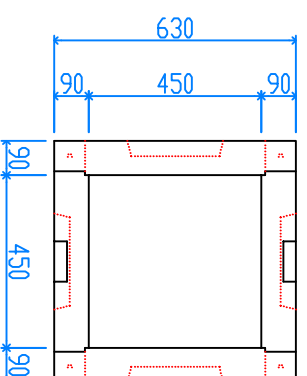

組立完成図

パネル型ハンドホール 450

H-300
29kg X 8

組立参考図

軽ペース 450

41kg

名称	パネル型 450口X600		
品番	U4560V		
総重量	273kg		
備考			
作成日	H26.7.9	縮尺	1/20
株式会社 立基			