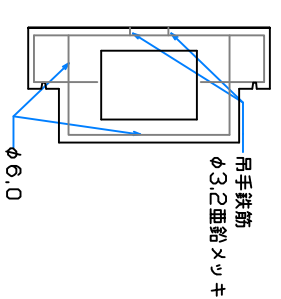

組立完成図

パネル型ハンドホール 450

H-300
29kg X 8

組立参考図

軽ペース 450

41kg

名称	パネル型 450口X600		
品番	U4560V		
総重量	273kg		
備考			
作成日	H26.7.9	縮尺	1/20
株式会社 立基			