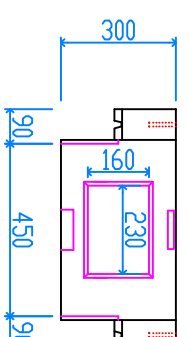

組立完成図

パネル型ハンドホール 450

H-300
29kg X 8

組立参考図

軽ペース 450

41kg

名称	パネル型 450口X600		
品番	U4560V		
総重量	273kg		
備考			
作成日	H26.7.9	縮尺	1/20
株式会社 立基			