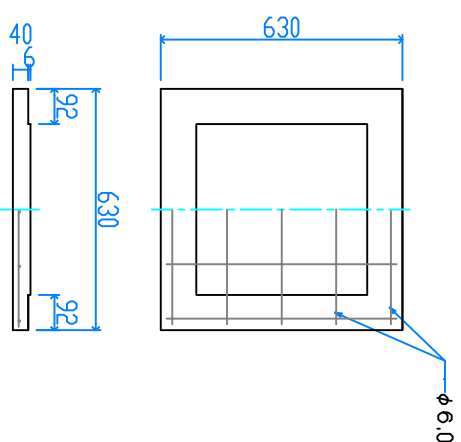

組立完成図

パネル型ハンドホール 450

H-300
29kg X 8

組立参考図

軽ペース 450

41kg

名称	パネル型 450口X600		
品番	U4560V		
総重量	273kg		
備考			
作成日	H26.7.9	縮尺	1/20
株式会社 立基			