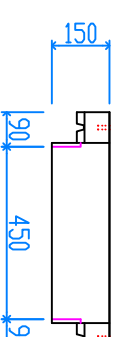

組立完成図

パネル型ハンドホール 450

H-300
29kg X 8

H-150
17kg X 4

組立参考図

ベース 450
97kg

名称	パネル型 450□X750		
品番	U4575B		
総重量	397kg		
備考			
作成日	H26.7.9	縮尺	1/20
株式会社立基			