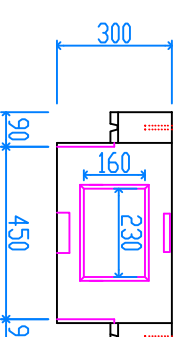

組立完成図

パネル型ハンドホール 450

H-300
29kg X 8

H-150
17kg X 4

組立参考図

ベース 450
97kg

名称	パネル型 450□X750		
品番	U4575B		
総重量	397kg		
備考			
作成日	H26.7.9	縮尺	1/20
株式会社立基			