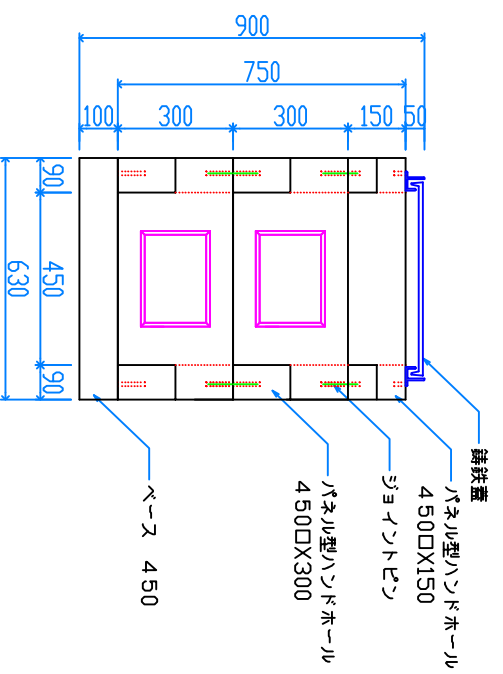

組立完成図

パネル型ハンドホール 450

H-300
29kg X 8

H-150
17kg X 4

組立参考図

ベース 450
97kg

名称	パネル型 450□X750		
品番	U4575B		
総重量	397kg		
備考			
作成日	H26.7.9	縮尺	1/20
株式会社立基			