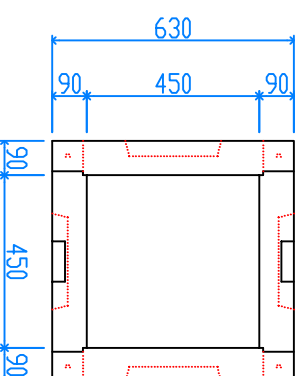

組立完成図

パネル型ハンドホール 450

H-300
29kg X 8

H-150
17kg X 4

組立参考図

ベース 450
97kg

名称	パネル型 450□X750		
品番	U4575B		
総重量	397kg		
備考			
作成日	H26.7.9	縮尺	1/20
株式会社立基			