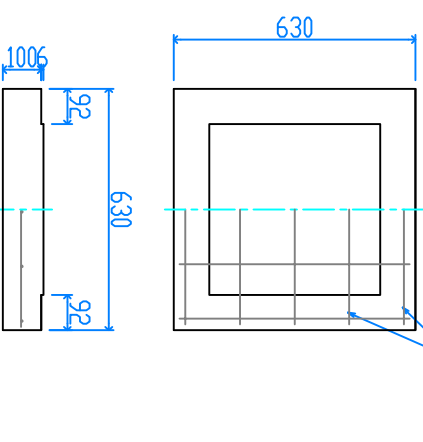

組立完成図

パネル型ハンドホール 450

H-300
29kg X 8

H-150
17kg X 4

組立参考図

ベース 450
97kg

名称	パネル型 450□X750		
品番	U4575B		
総重量	397kg		
備考			
作成日	H26.7.9	縮尺	1/20
株式会社立基			