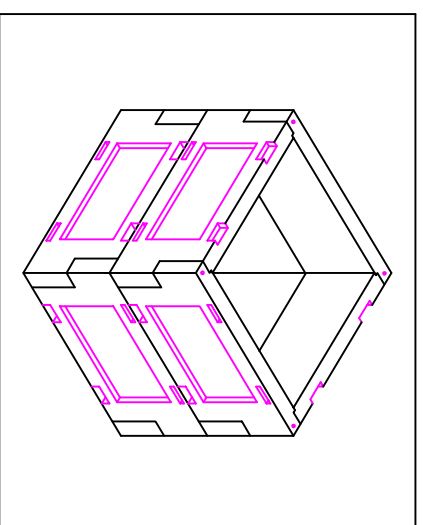

組立完成図

パネル型ハンドホール 450

H-300
29kg X 8

H-150
17kg X 4

組立参考図

ベース 450
97kg

名称	パネル型 450□X750		
品番	U4575B		
総重量	397kg		
備考			
作成日	H26.7.9	縮尺	1/20
株式会社立基			