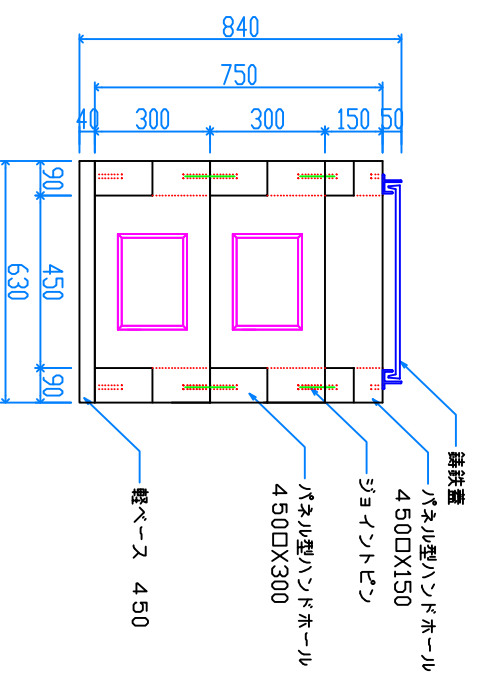

組立完成図

パネル型ハンドホール 450

H-300
29kg X 8

H-150
17kg X 4

組立参考図

軽ベース 450
41kg

名称	パネル型 450□X750		
品番	U4575V		
総重量	341kg		
備考			
作成日	H26.7.9	縮尺	1/20
株式会社 立基			