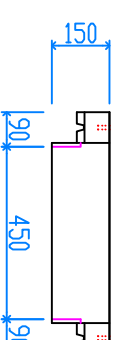

組立完成図

パネル型ハンドホール 450

H-300
29kg X 8

H-150
17kg X 4

組立参考図

軽ベース 450
41kg

名称	パネル型 450□X750		
品番	U4575V		
総重量	341kg		
備考			
作成日	H26.7.9	縮尺	1/20
株式会社 立基			