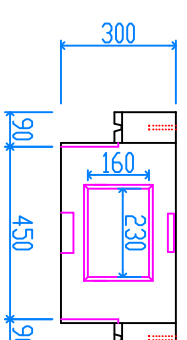

組立完成図

パネル型ハンドホール 450

H-300
29kg X 8

H-150
17kg X 4

組立参考図

軽ベース 450
41kg

名称	パネル型 450□X750		
品番	U4575V		
総重量	341kg		
備考			
作成日	H26.7.9	縮尺	1/20
株式会社 立基			