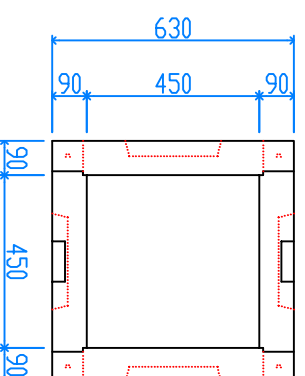

組立完成図

パネル型ハンドホール 450

H-300
29kg X 8

H-150
17kg X 4

組立参考図

軽ベース 450
41kg

名称	パネル型 450□X750		
品番	U4575V		
総重量	341kg		
備考			
作成日	H26.7.9	縮尺	1/20
株式会社 立基			