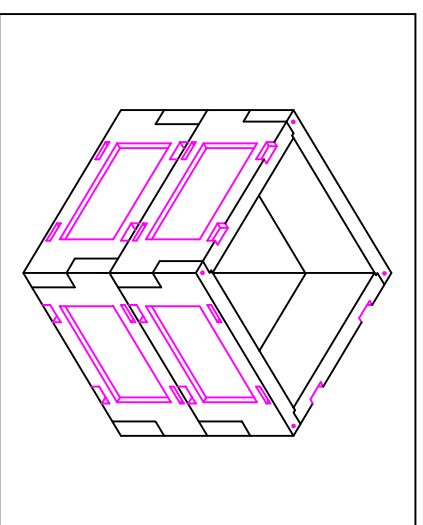

組立完成図

パネル型ハンドホール 450

H-300
29kg X 8

H-150
17kg X 4

組立参考図

軽ベース 450
41kg

名称	パネル型 450□X750		
品番	U4575V		
総重量	341kg		
備考			
作成日	H26.7.9	縮尺	1/20
株式会社 立基			