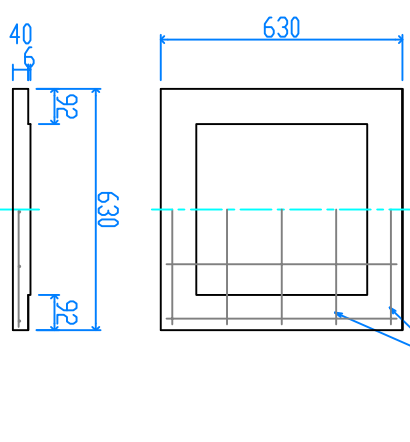

組立完成図

パネル型ハンドホール 450

H-300
29kg X 8

H-150
17kg X 4

組立参考図

軽ベース 450
41kg

名称	パネル型 450□X750		
品番	U4575V		
総重量	341kg		
備考			
作成日	H26.7.9	縮尺	1/20
株式会社 立基			