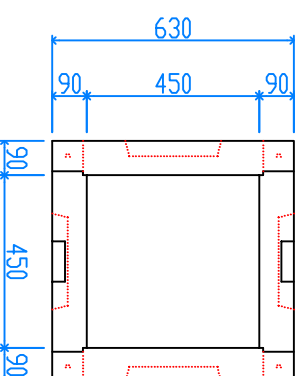

組立完成図

パネル型ハンドホール 450

H-300
29kg X 12

組立参考図

ベース 450
97kg

名称	パネル型 450□X900		
品番	U4590B		
総重量	445kg		
備考			
作成日	H26.7.9	縮尺	1/20
株式会社 立基			