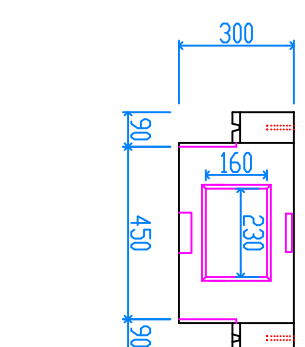

組立完成図

パネル型ハンドホール 450

H-300
29kg X 12

組立参考図

ベース 450
97kg

名称	パネル型 450□X900		
品番	U4590B		
総重量	445kg		
備考			
作成日	H26.7.9	縮尺	1/20
株式会社 立基			