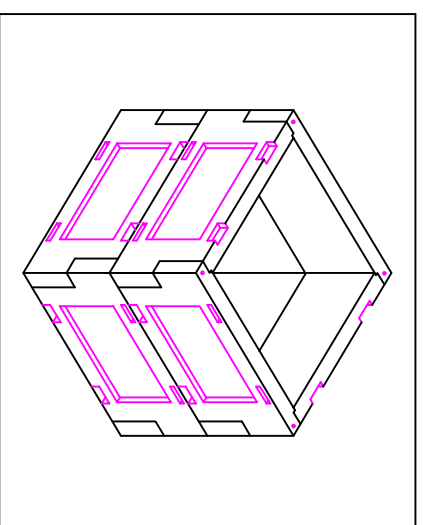

組立完成図

パネル型ハンドホール 450

H-300
29kg X 12

組立参考図

ベース 450
97kg

名称	パネル型 450□X900		
品番	U4590B		
総重量	445kg		
備考			
作成日	H26.7.9	縮尺	1/20
株式会社 立基			