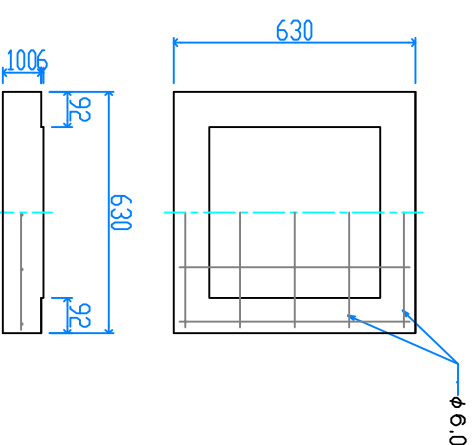

組立完成図

パネル型ハンドホール 450

H-300
29kg X 12

組立参考図

ベース 450
97kg

名称	パネル型 450□X900		
品番	U4590B		
総重量	445kg		
備考			
作成日	H26.7.9	縮尺	1/20
株式会社 立基			