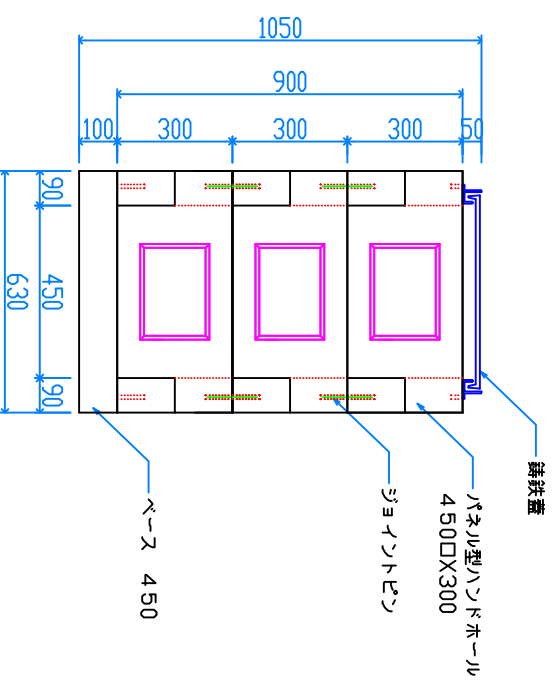

組立完成図

パネル型ハンドホール 450

H-300
29kg X 12

組立参考図

ベース 450
97kg

名称	パネル型 450□X900		
品番	U4590B		
総重量	445kg		
備考			
作成日	H26.7.9	縮尺	1/20
株式会社 立基			