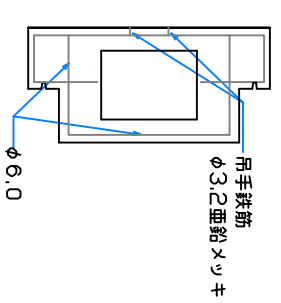

組立完成図

パネル型ハンドホール 450

H-300
29kg X 12

組立参考図

ベース 450
97kg

名称	パネル型 450□X900		
品番	U4590B		
総重量	445kg		
備考			
作成日	H26.7.9	縮尺	1/20
株式会社 立基			