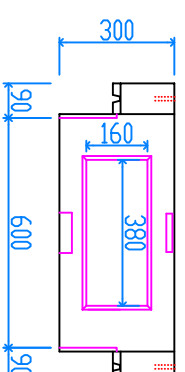

組立完成図

ベース 600

152kg

パネル型ハンドホール 600

H-300  
37kg X 16

組立参考図

名称	パネル型 600□X1200		
品番	U60120B		
総重量	744kg		
備考			
作成日	H26.7.7	縮尺	1/20