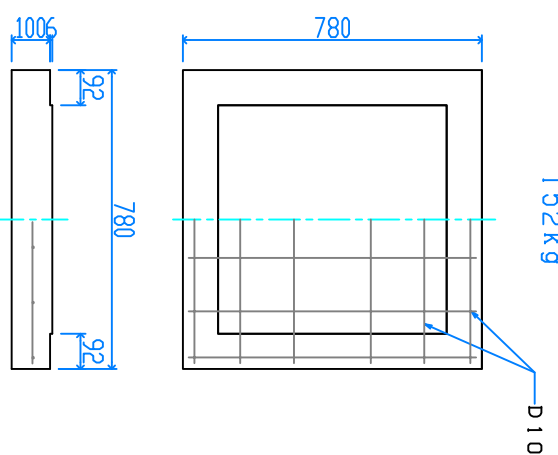

組立完成図

ベース 600

152kg

パネル型ハンドホール 600

H-300  
37kg X 16

組立参考図

名称	パネル型 600□X1200		
品番	U60120B		
総重量	744kg		
備考			
作成日	H26.7.7	縮尺	1/20