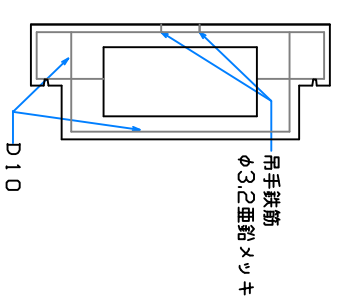

組立完成図

ベース 600

152kg

パネル型ハンドホール 600

H-300  
37kg X 16

組立参考図

名称	パネル型 600□X1200		
品番	U60120B		
総重量	744kg		
備考			
作成日	H26.7.7	縮尺	1/20