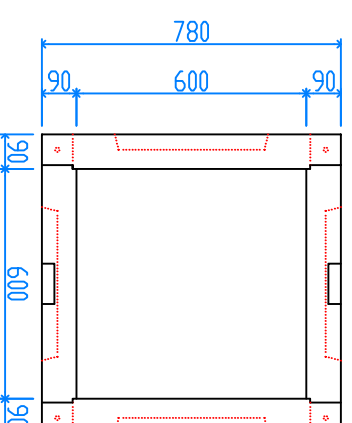

組立完成図

ベース 600

152kg

パネル型ハンドホール 600

H-300  
37kg X 16

組立参考図

名称	パネル型 600□X1200		
品番	U60120B		
総重量	744kg		
備考			
作成日	H26.7.7	縮尺	1/20