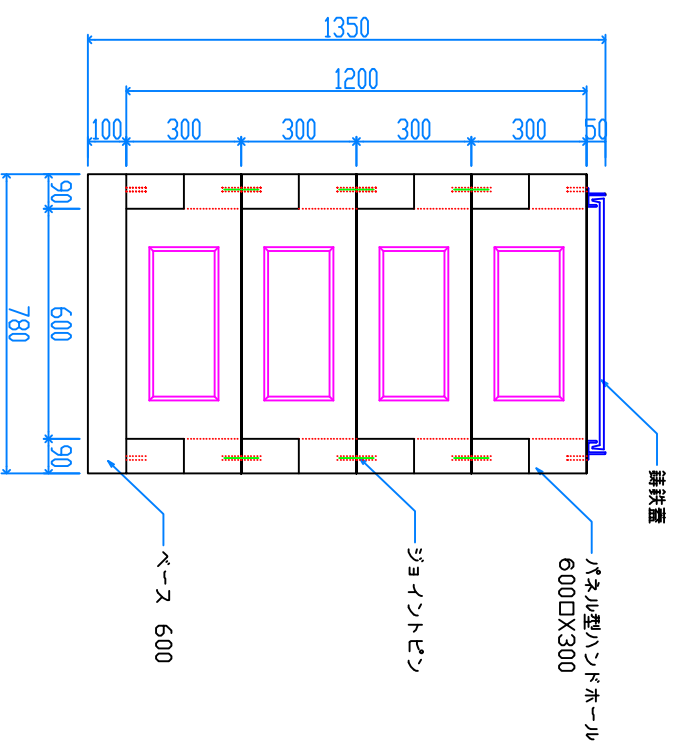

組立完成図

ベース 600

152kg

パネル型ハンドホール 600

H-300  
37kg X 16

組立参考図

名称	パネル型 600□X1200		
品番	U60120B		
総重量	744kg		
備考			
作成日	H26.7.7	縮尺	1/20