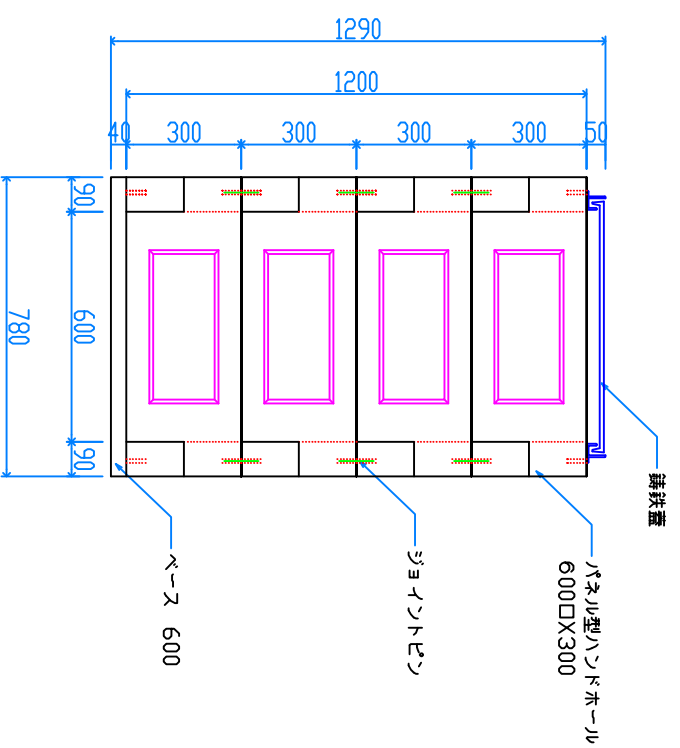

組立完成図

軽ペース 600

67kg

パネル型ハンドホール 600

H-300
37kg X 16

組立参考図

名称	パネル型 600□X1200		
品番	U60120V		
総重量	659kg		
備考			
作成日	H26.7.7	縮尺	1/20