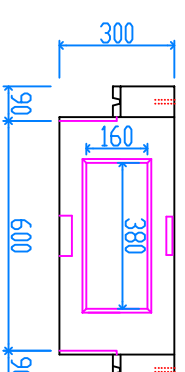

組立完成図

軽ペース 600

67kg

パネル型ハンドホール 600

H-300
37kg X 16

組立参考図

名称	パネル型 600□X1200		
品番	U60120V		
総重量	659kg		
備考			
作成日	H26.7.7	縮尺	1/20