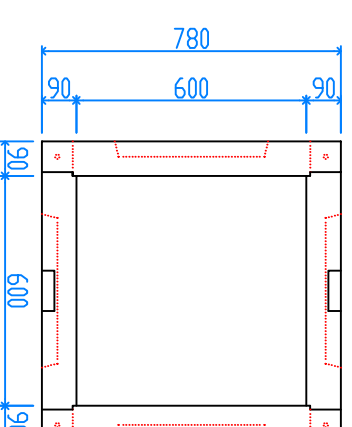

組立完成図

軽ペース 600

67kg

パネル型ハンドホール 600

H-300
37kg X 16

組立参考図

名称	パネル型 600□X1200		
品番	U60120V		
総重量	659kg		
備考			
作成日	H26.7.7	縮尺	1/20