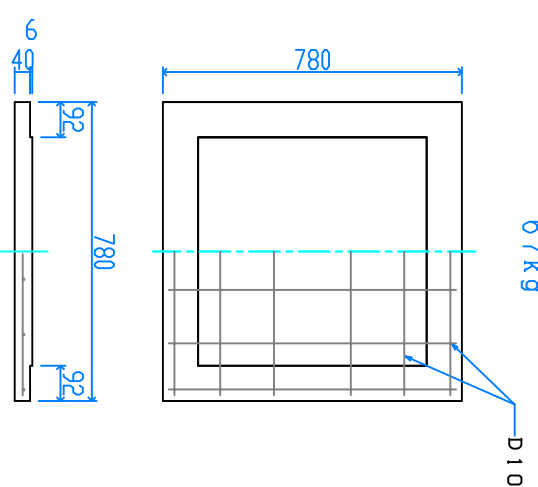

組立完成図

軽ペース 600

67kg

パネル型ハンドホール 600

H-300
37kg X 16

組立参考図

名称	パネル型 600□X1200		
品番	U60120V		
総重量	659kg		
備考			
作成日	H26.7.7	縮尺	1/20