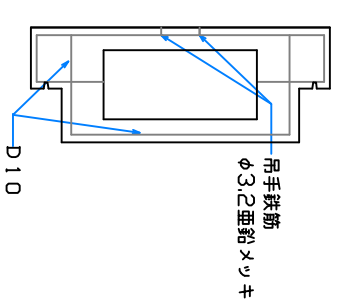

組立完成図

軽ペース 600

67kg

パネル型ハンドホール 600

H-300
37kg X 16

組立参考図

名称	パネル型 600□X1200		
品番	U60120V		
総重量	659kg		
備考			
作成日	H26.7.7	縮尺	1/20