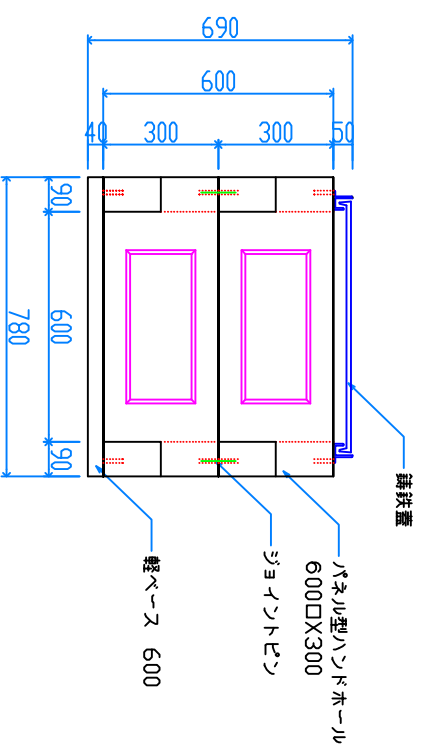

組立完成図

軽ベース 600
67kg

パネル型ハンドホール 600

H-300
37kg X 8

組立参考図

名称	パネル型 6000□X600		
品番	U6060V		
総重量	363kg		
備考			
作成日	H26.7.4	縮尺	1/20