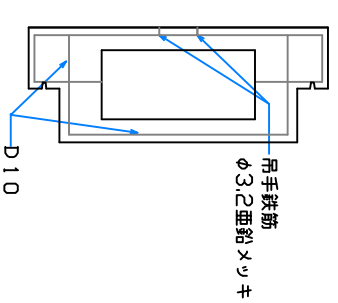

組立完成図

軽ベース 600
67kg

パネル型ハンドホール 600

H-300
37kg X 8

組立参考図

名称	パネル型 6000□X600		
品番	U6060V		
総重量	363kg		
備考			
作成日	H26.7.4	縮尺	1/20