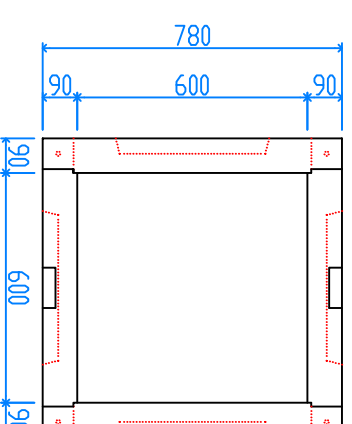

組立完成図

軽ベース 600
67kg

パネル型ハンドホール 600

H-300
37kg X 8

組立参考図

名称	パネル型 6000□X600		
品番	U6060V		
総重量	363kg		
備考			
作成日	H26.7.4	縮尺	1/20