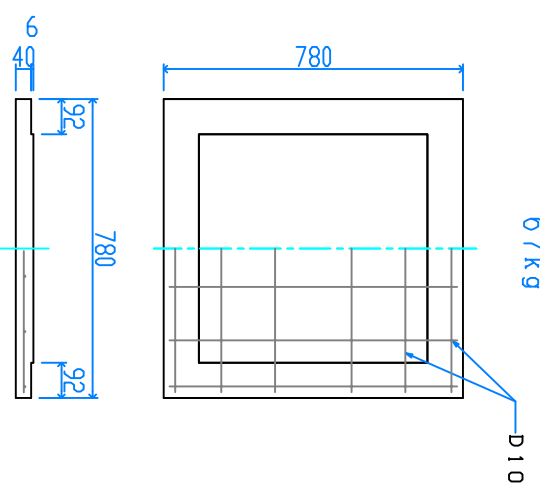

組立完成図

軽ベース 600
67kg

パネル型ハンドホール 600

H-300
37kg X 8

組立参考図

名称	パネル型 6000□X600		
品番	U6060V		
総重量	363kg		
備考			
作成日	H26.7.4	縮尺	1/20