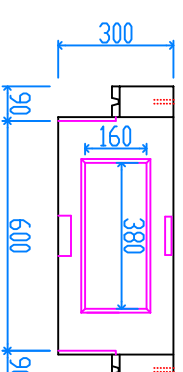

組立完成図

軽ベース 600
67kg

パネル型ハンドホール 600

H-300
37kg X 8

組立参考図

名称	パネル型 6000□X600		
品番	U6060V		
総重量	363kg		
備考			
作成日	H26.7.4	縮尺	1/20