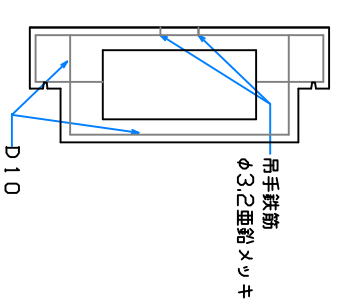

組立完成図

ベース 600

152kg

パネル型ハンドホール 600

H-300
37kg X 8

H-150
21kg X 4

組立参考図

名称	組立 600X600X750		
品番	U6075B		
総重量	532kg		
備考			
作成日	H26.7.7	縮尺	1/20