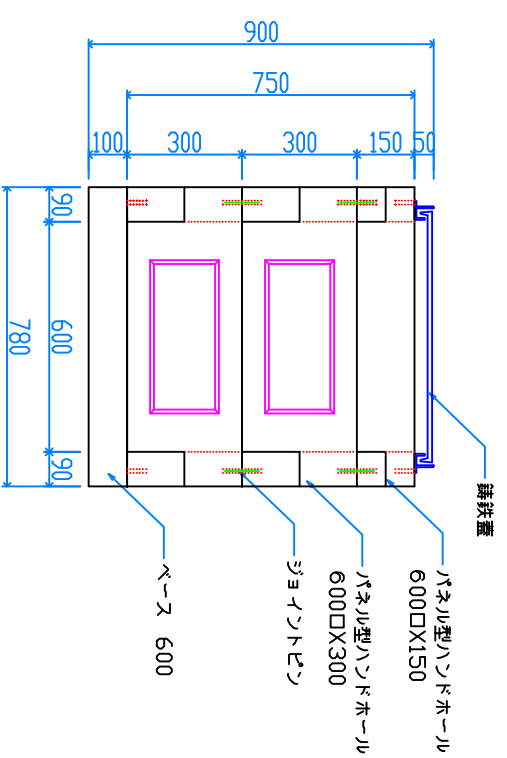

組立完成図

ベース 600

152kg

パネル型ハンドホール 600

H-300
37kg X 8

H-150
21kg X 4

組立参考図

名称	組立 600X600X750		
品番	U6075B		
総重量	532kg		
備考			
作成日	H26.7.7	縮尺	1/20