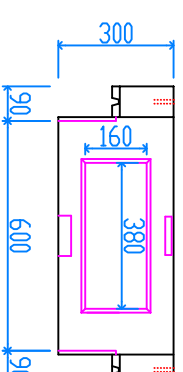

組立完成図

ベース 600

152kg

パネル型ハンドホール 600

H-300
37kg X 8

H-150
21kg X 4

組立参考図

名称	組立 600X600X750		
品番	U6075B		
総重量	532kg		
備考			
作成日	H26.7.7	縮尺	1/20