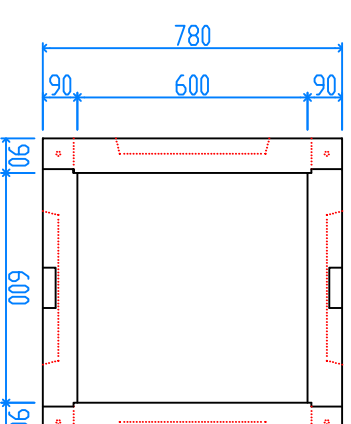

組立完成図

ベース 600

152kg

パネル型ハンドホール 600

H-300
37kg X 8

H-150
21kg X 4

組立参考図

名称	組立 600X600X750		
品番	U6075B		
総重量	532kg		
備考			
作成日	H26.7.7	縮尺	1/20