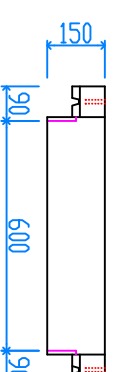

組立完成図

ベース 600

152kg

パネル型ハンドホール 600

H-300
37kg X 8

H-150
21kg X 4

組立参考図

名称	組立 600X600X750		
品番	U6075B		
総重量	532kg		
備考			
作成日	H26.7.7	縮尺	1/20