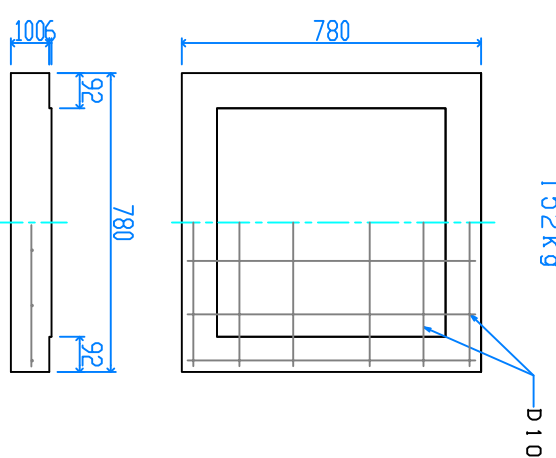

組立完成図

ベース 600

152kg

パネル型ハンドホール 600

H-300
37kg X 8

H-150
21kg X 4

組立参考図

名称	組立 600X600X750		
品番	U6075B		
総重量	532kg		
備考			
作成日	H26.7.7	縮尺	1/20