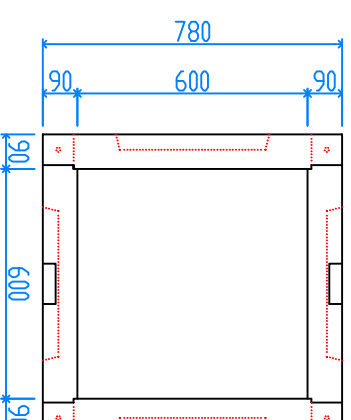

組立完成図

軽ベース 600

67kg

パネル型ハンドホール 600

組立参考図

H-300  
37kg X 8

H-150  
21kg X 4

名称	パネル型 600□X750		
品番	U6075V		
総重量	447kg		
備考			
作成日	H26.7.7	縮尺	1/20