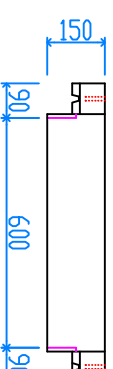

組立完成図

軽ベース 600

67kg

パネル型ハンドホール 600

組立参考図

H-300  
37kg X 8

H-150  
21kg X 4

名称	パネル型 600□X750		
品番	U6075V		
総重量	447kg		
備考			
作成日	H26.7.7	縮尺	1/20