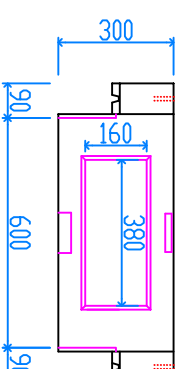

組立完成図

軽ベース 600

67kg

パネル型ハンドホール 600

組立参考図

H-300  
37kg X 8

H-150  
21kg X 4

名称	パネル型 600□X750		
品番	U6075V		
総重量	447kg		
備考			
作成日	H26.7.7	縮尺	1/20