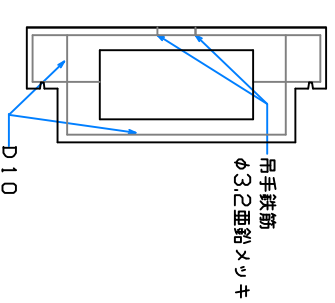

組立完成図

軽ベース 600

67kg

パネル型ハンドホール 600

組立参考図

H-300  
37kg X 8

H-150  
21kg X 4

名称	パネル型 600□X750		
品番	U6075V		
総重量	447kg		
備考			
作成日	H26.7.7	縮尺	1/20