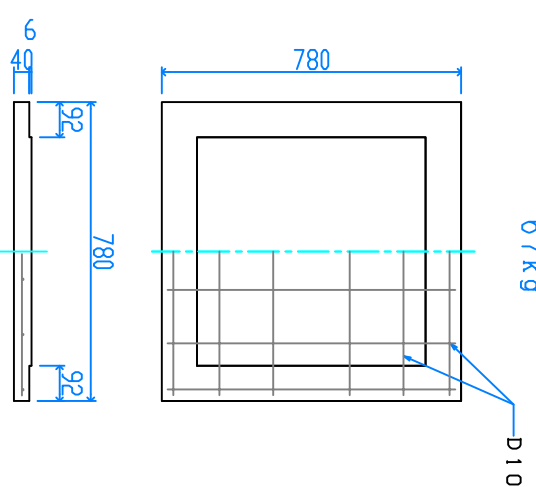

組立完成図

軽ベース 600

67kg

パネル型ハンドホール 600

組立参考図

H-300  
37kg X 8

H-150  
21kg X 4

名称	パネル型 600□X750		
品番	U6075V		
総重量	447kg		
備考			
作成日	H26.7.7	縮尺	1/20