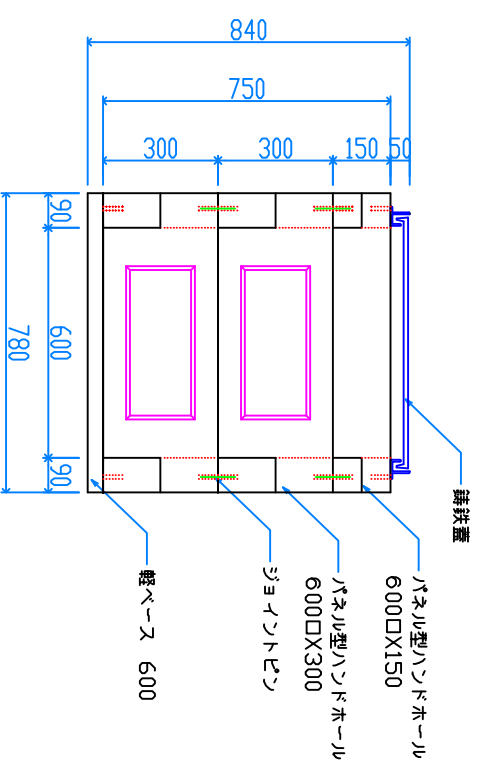

組立完成図

軽ベース 600

67kg

パネル型ハンドホール 600

組立参考図

H-300  
37kg X 8

H-150  
21kg X 4

名称	パネル型 600□X750		
品番	U6075V		
総重量	447kg		
備考			
作成日	H26.7.7	縮尺	1/20