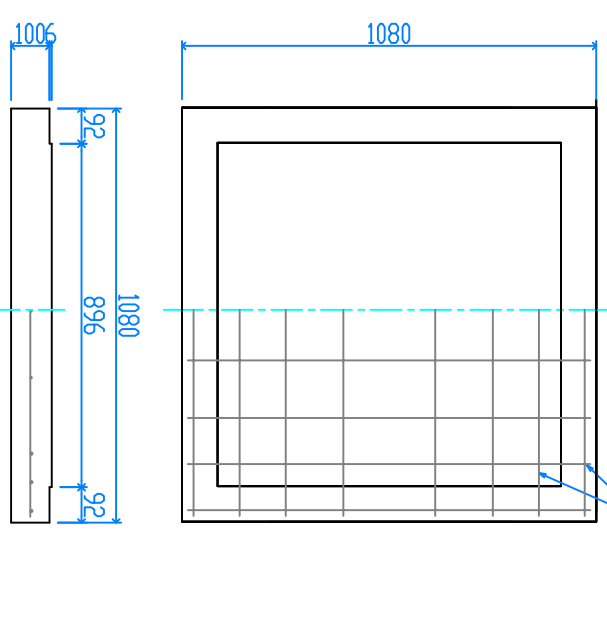

組立参考図

名称	パネル型 900□X1200		
品番	U90120AB		
総重量	1368kg		
備考			
作成日	H26.7.10	縮尺	1/20