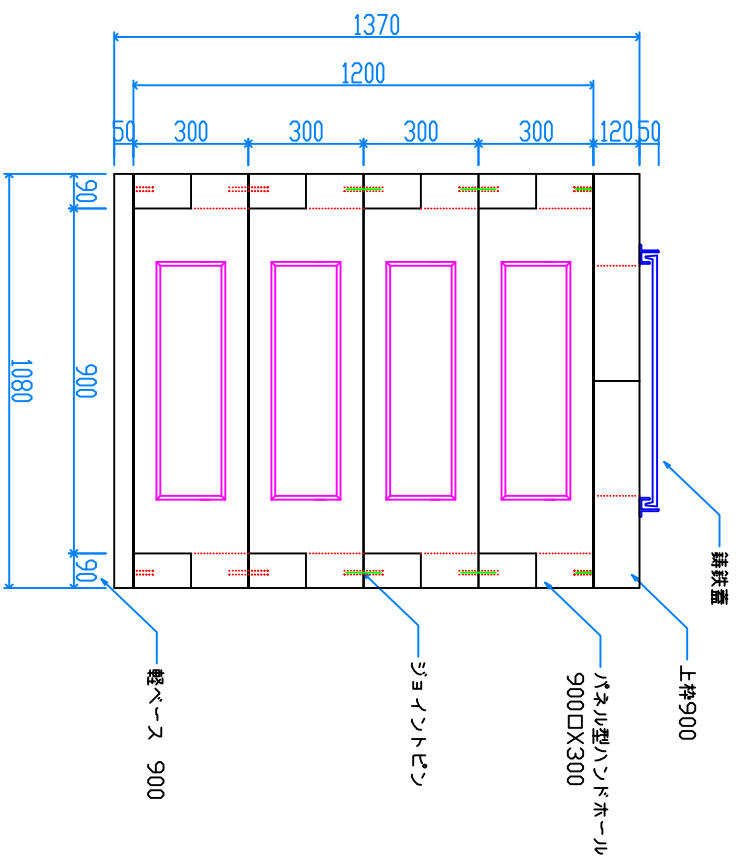

組立完成図

上枠 900
130kg X 2

パネル型ハンドホール 900

H-300
51kg X 16

軽ベース 900
156kg

組立参考図

名称	パネル型 900□X1200		
品番	U90120AV		
総重量	1232kg		
備考			
作成日	H26.7.10	縮尺	1/20