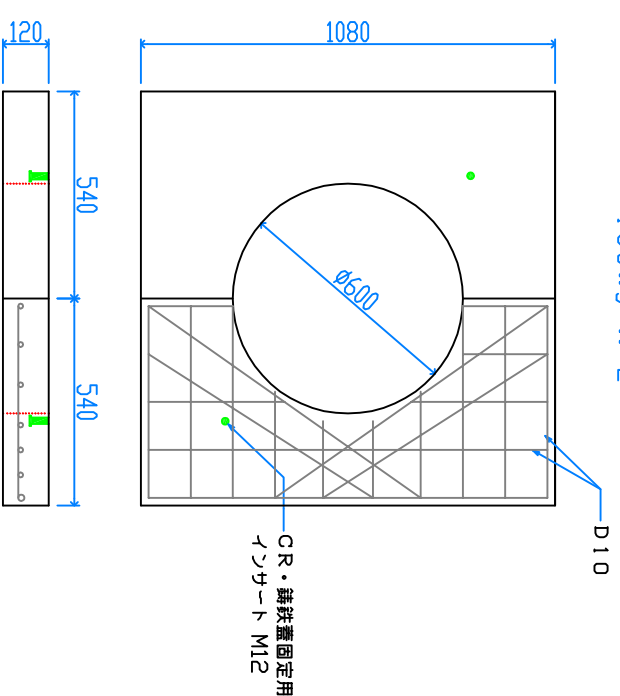

組立完成図

上枠 900
130kg X 2

パネル型ハンドホール 900

H-300
51kg X 16

軽ベース 900
156kg

組立参考図

名称	パネル型 900□X1200		
品番	U90120AV		
総重量	1232kg		
備考			
作成日	H26.7.10	縮尺	1/20