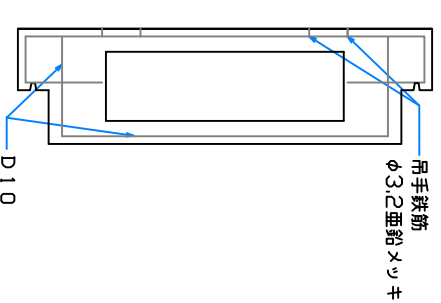

組立完成図

上枠 900
130kg X 2

パネル型ハンドホール 900

H-300
51kg X 16

軽ベース 900
156kg

組立参考図

名称	パネル型 900□X1200		
品番	U90120AV		
総重量	1232kg		
備考			
作成日	H26.7.10	縮尺	1/20