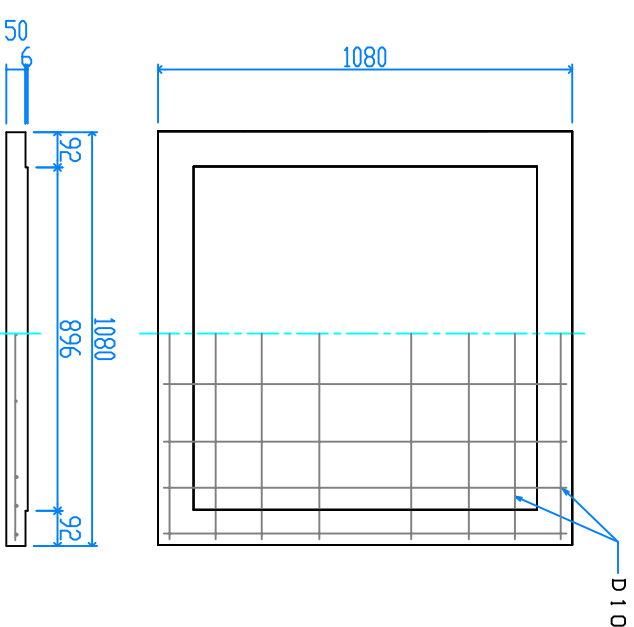

組立完成図

上枠 900
130kg X 2

パネル型ハンドホール 900

H-300
51kg X 16

軽ベース 900
156kg

組立参考図

名称	パネル型 900□X1200		
品番	U90120AV		
総重量	1232kg		
備考			
作成日	H26.7.10	縮尺	1/20