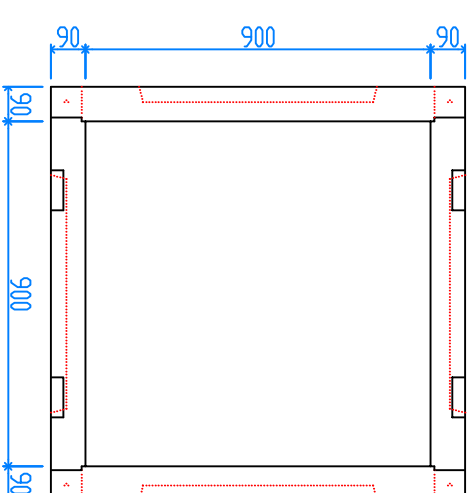

組立完成図

上枠 900
130kg X 2

パネル型ハンドホール 900

H-300
51kg X 16

軽ベース 900
156kg

組立参考図

名称	パネル型 900□X1200		
品番	U90120AV		
総重量	1232kg		
備考			
作成日	H26.7.10	縮尺	1/20