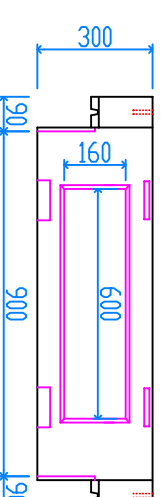

組立完成図

上枠 900
130kg X 2

パネル型ハンドホール 900

H-300
51kg X 16

軽ベース 900
156kg

組立参考図

名称	パネル型 900□X1200		
品番	U90120AV		
総重量	1232kg		
備考			
作成日	H26.7.10	縮尺	1/20