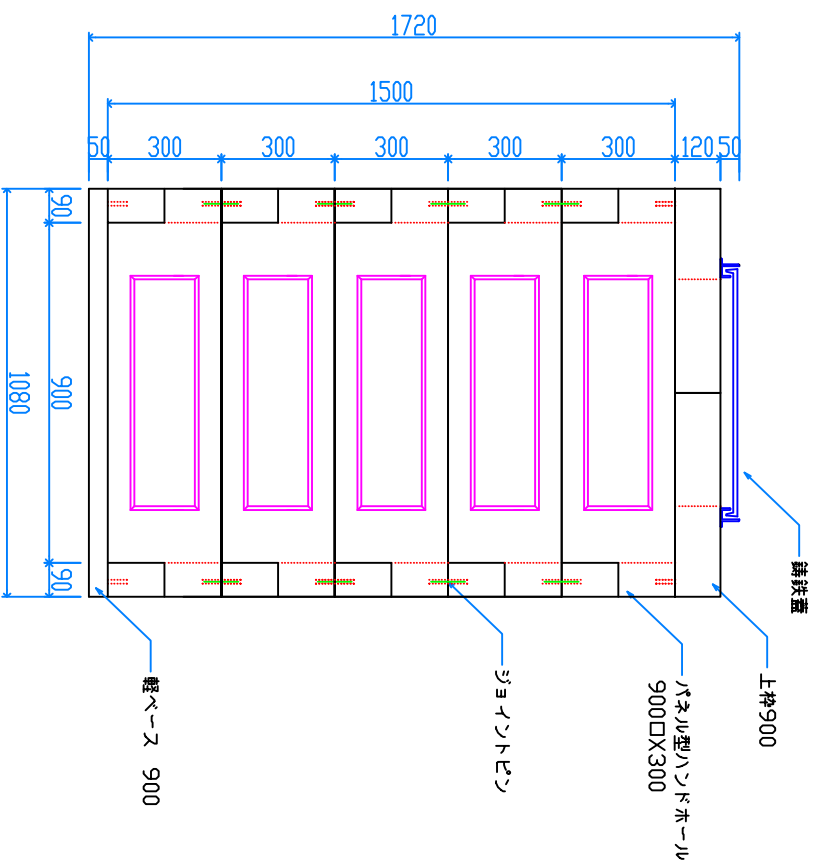

組立完成図

組立参考図

上枠 900
130kg X 2

軽ベース 900
156kg

パネル型ハンドホール 900

H-300
51kg X 20

名称	パネル型 900□X1500		
品番	U90150AV		
総重量	1436kg		
備考			
作成日	H26.7.15	縮尺	1/20