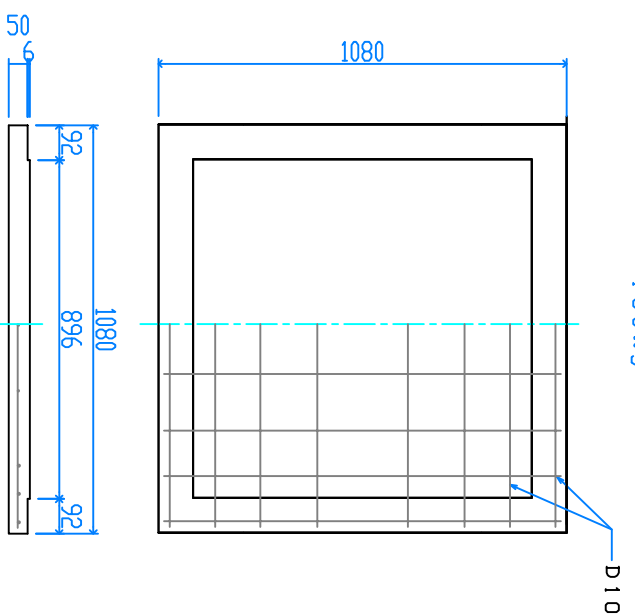

組立完成図

組立参考図

上枠 900
130kg X 2

軽ベース 900
156kg

パネル型ハンドホール 900

H-300
51kg X 20

名称	パネル型 900□X1500		
品番	U90150AV		
総重量	1436kg		
備考			
作成日	H26.7.15	縮尺	1/20