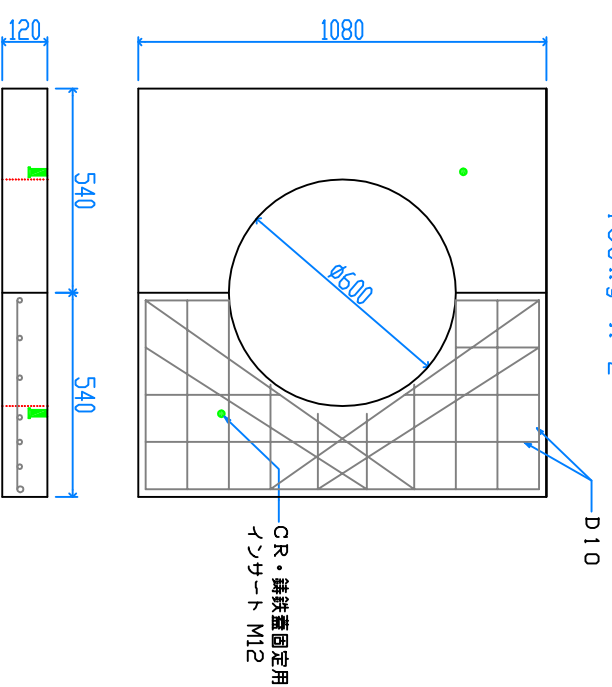

組立完成図

組立参考図

上枠 900
130kg X 2

軽ベース 900
156kg

パネル型ハンドホール 900

H-300
51kg X 20

名称	パネル型 900□X1500		
品番	U90150AV		
総重量	1436kg		
備考			
作成日	H26.7.15	縮尺	1/20