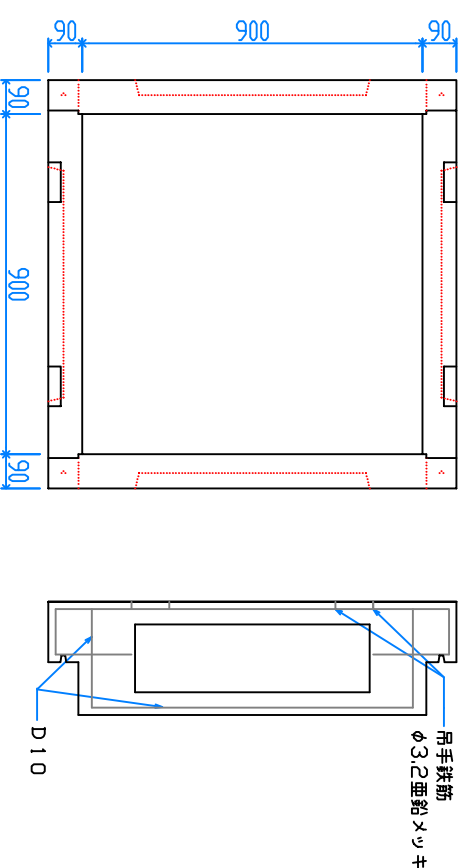

組立完成図

組立参考図

上枠 900
130kg X 2

軽ベース 900
156kg

パネル型ハンドホール 900

H-300
51kg X 20

名称	パネル型 900□X1500		
品番	U90150AV		
総重量	1436kg		
備考			
作成日	H26.7.15	縮尺	1/20