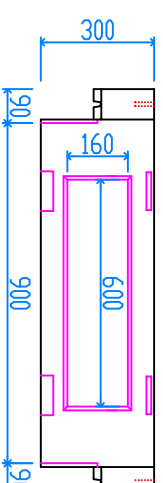

組立完成図

組立参考図

上枠 900
130kg X 2

軽ベース 900
156kg

パネル型ハンドホール 900

H-300
51kg X 20

名称	パネル型 900□X1500		
品番	U90150AV		
総重量	1436kg		
備考			
作成日	H26.7.15	縮尺	1/20