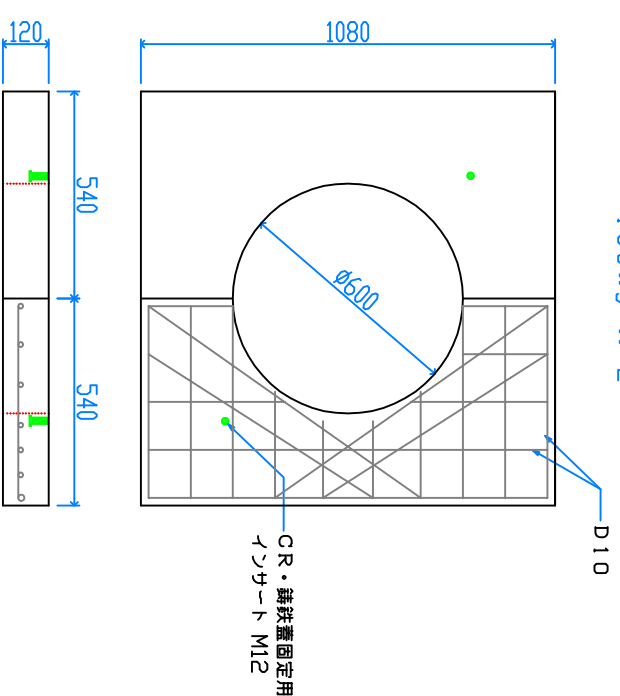

組立完成図

上枠 900
130kg X 2

パネル型ハンドホール 900

H-300
51kg X 8

ベース 900
292kg

組立参考図

名称	パネル型 900□X600		
品番	U9060AB		
総重量	960kg		
備考			
作成日	H26.7.9	縮尺	1/20