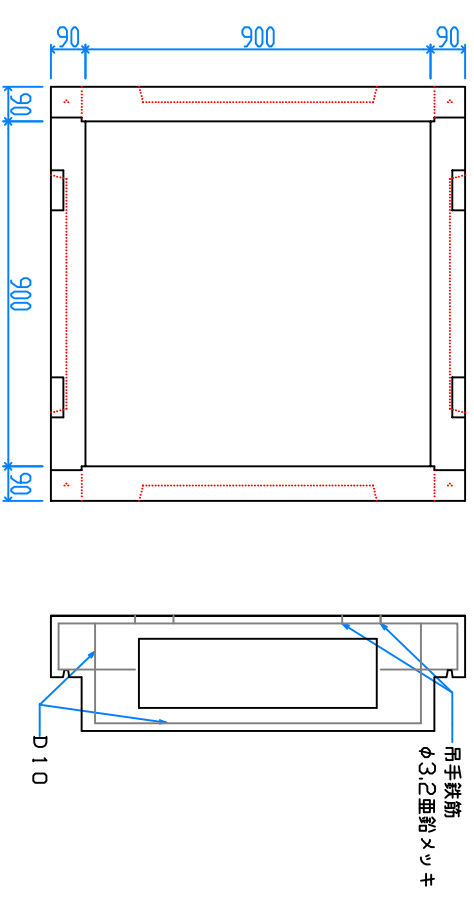

組立完成図

上枠 900
130kg X 2

パネル型ハンドホール 900

H-300
51kg X 8

ベース 900
292kg

組立参考図

名称	パネル型 900□X600		
品番	U9060AB		
総重量	960kg		
備考			
作成日	H26.7.9	縮尺	1/20