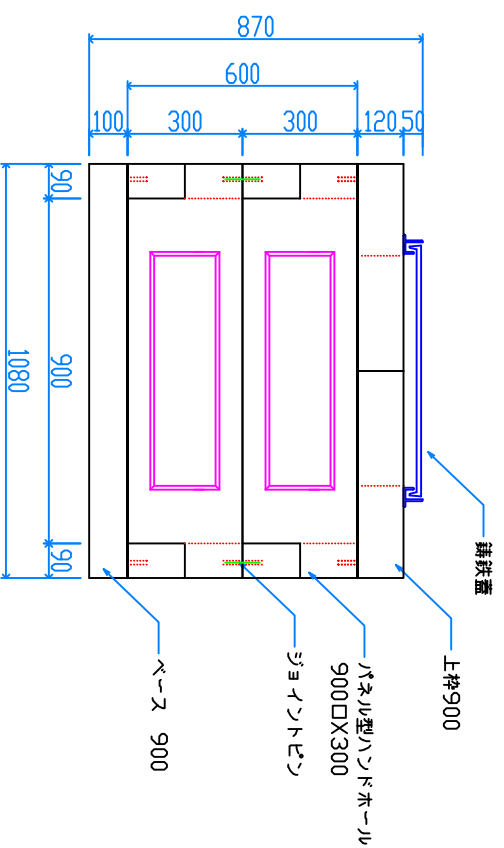

組立完成図

上枠 900
130kg X 2

パネル型ハンドホール 900

H-300
51kg X 8

ベース 900
292kg

組立参考図

名称	パネル型 900□X600		
品番	U9060AB		
総重量	960kg		
備考			
作成日	H26.7.9	縮尺	1/20