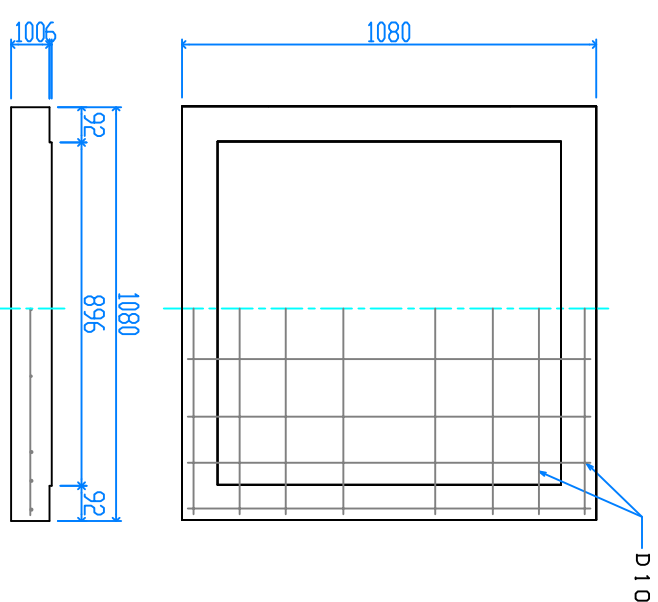

組立完成図

上枠 900
130kg X 2

パネル型ハンドホール 900

H-300
51kg X 8

ベース 900
292kg

組立参考図

名称	パネル型 900□X600		
品番	U9060AB		
総重量	960kg		
備考			
作成日	H26.7.9	縮尺	1/20