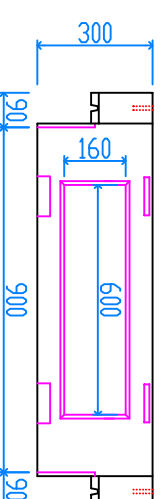

組立完成図

上枠 900
130kg X 2

パネル型ハンドホール 900

H-300
51kg X 8

ベース 900
292kg

組立参考図

名称	パネル型 900□X600		
品番	U9060AB		
総重量	960kg		
備考			
作成日	H26.7.9	縮尺	1/20