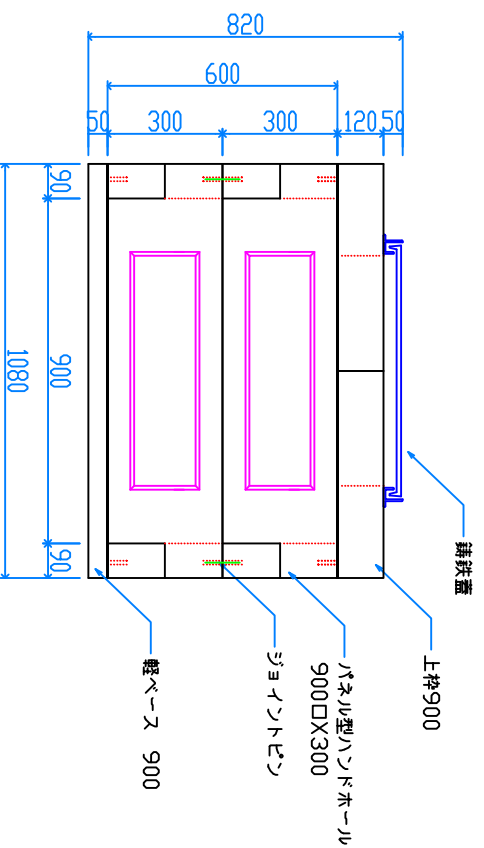

組立完成図

上枠 900
130kg X 2

パネル型ハンドホール 900

H-300
51kg X 8

軽ベース 900
156kg

組立参考図

名称	組立 900□X600		
品番	U9060AV		
総重量	824kg		
備考			
作成日	H26.7.9	縮尺	1/20