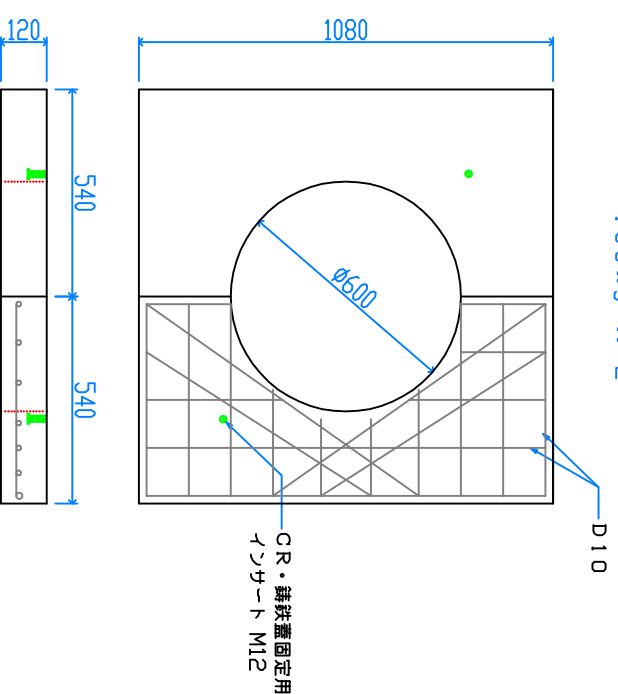

組立完成図

上枠 900
130kg X 2

パネル型ハンドホール 900

H-300
51kg X 8

軽ベース 900
156kg

組立参考図

名称	組立 900□X600		
品番	U9060AV		
総重量	824kg		
備考			
作成日	H26.7.9	縮尺	1/20