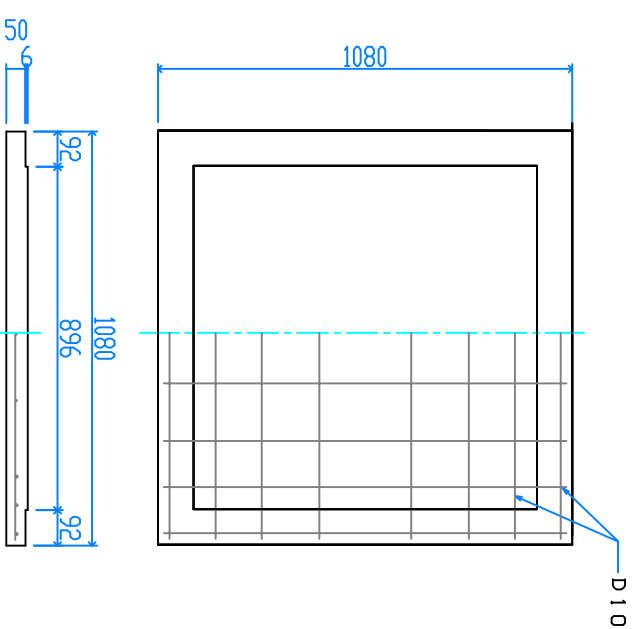

組立完成図

上枠 900
130kg X 2

パネル型ハンドホール 900

H-300
51kg X 8

軽ベース 900
156kg

組立参考図

名称	組立 900□X600		
品番	U9060AV		
総重量	824kg		
備考			
作成日	H26.7.9	縮尺	1/20