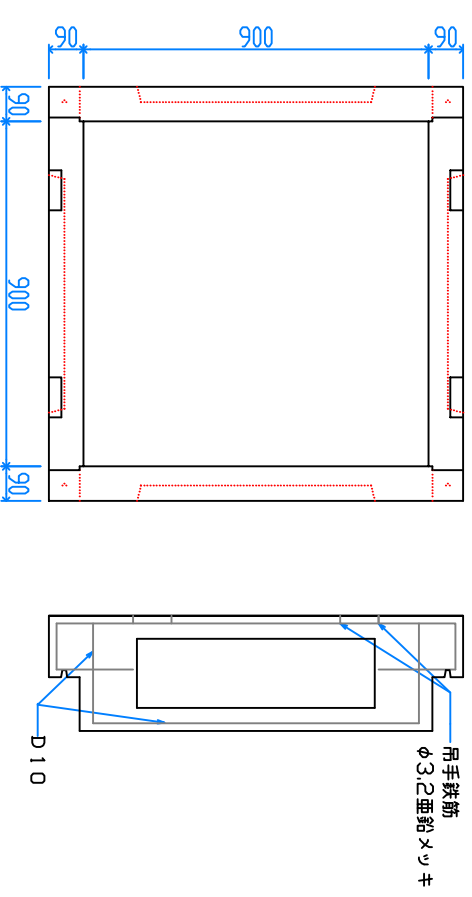

組立完成図

上枠 900
130kg X 2

パネル型ハンドホール 900

H-300
51kg X 8

軽ベース 900
156kg

組立参考図

名称	組立 900□X600		
品番	U9060AV		
総重量	824kg		
備考			
作成日	H26.7.9	縮尺	1/20