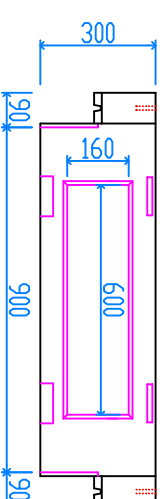

組立完成図

上枠 900
130kg X 2

パネル型ハンドホール 900

H-300
51kg X 8

軽ベース 900
156kg

組立参考図

名称	組立 900□X600		
品番	U9060AV		
総重量	824kg		
備考			
作成日	H26.7.9	縮尺	1/20