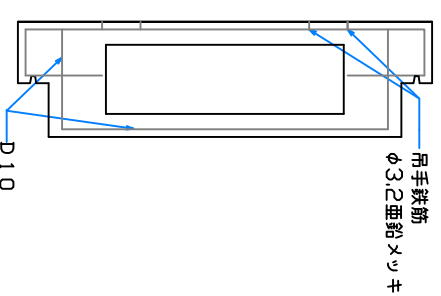

組立完成図

上枠 900  
130kg X 2

パネル型ハンドホール 900

ペース 900  
292kg

組立参考図

H-300  
51kg X 8

H-150  
31kg X 4

名称	パネル型 900□X750		
品番	U9075AB		
総重量	1084kg		
備考			
作成日	H26.7.9	縮尺	1/20