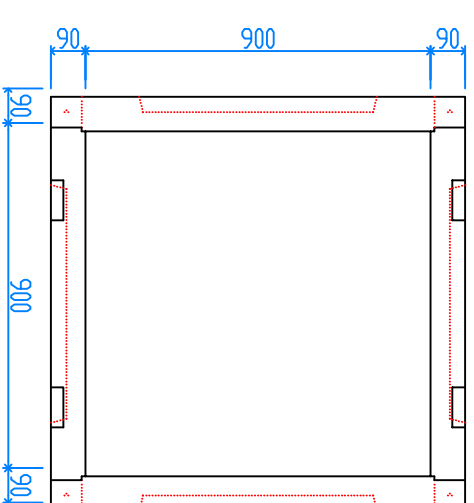

組立完成図

上枠 900  
130kg X 2

パネル型ハンドホール 900

ペース 900  
292kg

組立参考図

H-300  
51kg X 8

H-150  
31kg X 4

名称	パネル型 900□X750		
品番	U9075AB		
総重量	1084kg		
備考			
作成日	H26.7.9	縮尺	1/20