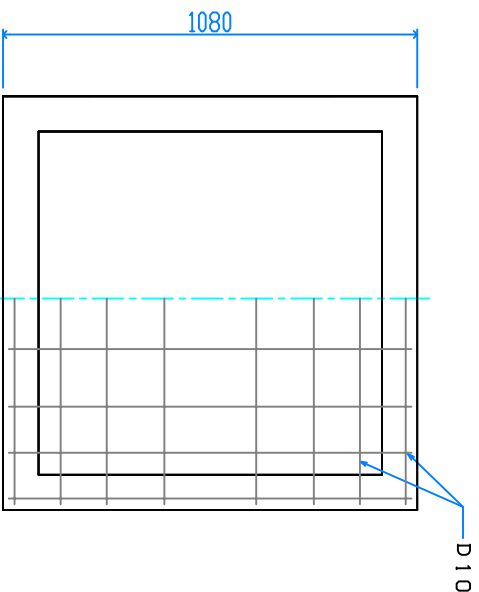

組立完成図

上枠 900  
130kg X 2

パネル型ハンドホール 900

ペース 900  
292kg

組立参考図

H-300  
51kg X 8

H-150  
31kg X 4

名称	パネル型 900□X750		
品番	U9075AB		
総重量	1084kg		
備考			
作成日	H26.7.9	縮尺	1/20