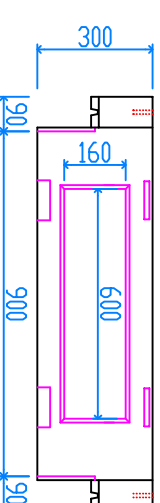

組立完成図

上枠 900  
130kg X 2

パネル型ハンドホール 900

ペース 900  
292kg

組立参考図

H-300  
51kg X 8

H-150  
31kg X 4

名称	パネル型 900□X750		
品番	U9075AB		
総重量	1084kg		
備考			
作成日	H26.7.9	縮尺	1/20