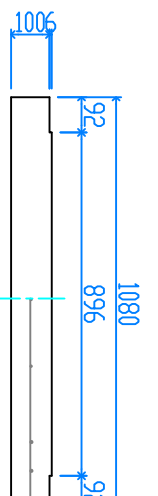

組立完成図

上枠 900  
130kg X 2

パネル型ハンドホール 900

ペース 900  
292kg

組立参考図

H-300  
51kg X 8

H-150  
31kg X 4

名称	パネル型 900□X750		
品番	U9075AB		
総重量	1084kg		
備考			
作成日	H26.7.9	縮尺	1/20