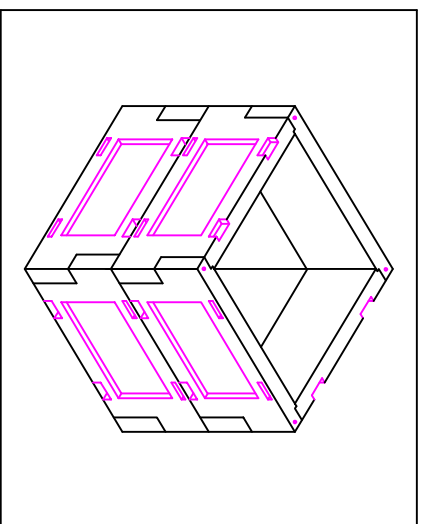

組立完成図

上枠 900  
130kg X 2

パネル型ハンドホール 900

ペース 900  
292kg

組立参考図

H-300  
51kg X 8

H-150  
31kg X 4

名称	パネル型 900□X750		
品番	U9075AB		
総重量	1084kg		
備考			
作成日	H26.7.9	縮尺	1/20