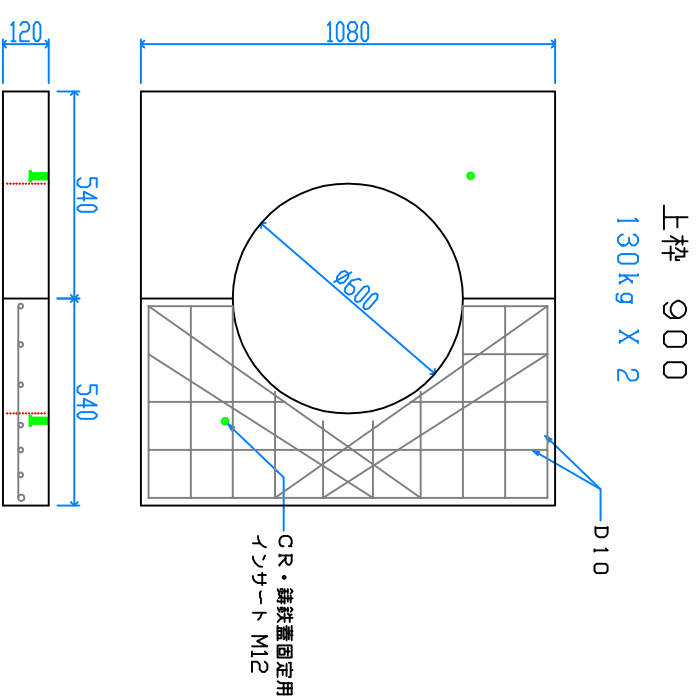

組立完成図

上枠 900  
130kg X 2

パネル型ハンドホール 900

ペース 900  
292kg

組立参考図

H-300  
51kg X 8

H-150  
31kg X 4

名称	パネル型 900□X750		
品番	U9075AB		
総重量	1084kg		
備考			
作成日	H26.7.9	縮尺	1/20