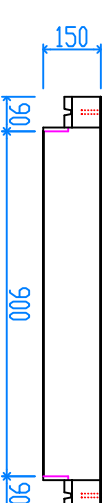

組立完成図

上枠 900  
130kg X 2

パネル型ハンドホール 900

ペース 900  
292kg

組立参考図

H-300  
51kg X 8

H-150  
31kg X 4

名称	パネル型 900□X750		
品番	U9075AB		
総重量	1084kg		
備考			
作成日	H26.7.9	縮尺	1/20