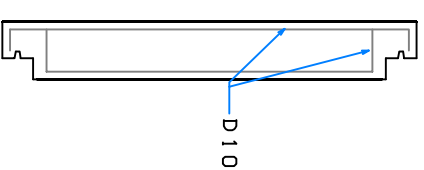

組立完成図

上枠 900  
130kg X 2

パネル型ハンドホール 900

ペース 900  
292kg

組立参考図

H-300  
51kg X 8

H-150  
31kg X 4

名称	パネル型 900□X750		
品番	U9075AB		
総重量	1084kg		
備考			
作成日	H26.7.9	縮尺	1/20