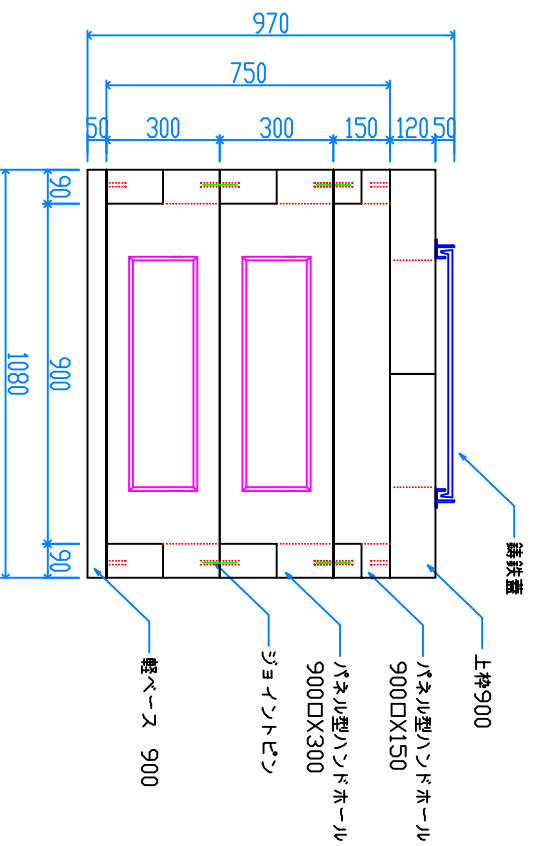

組立完成図

上枠 900
130kg X 2

パネル型ハンドホール 900

H-300
51kg X 8

H-150
31kg X 4

軽ベース 900
156kg

組立参考図

名称	パネル型 900□X750		
品番	U9075AV		
総重量	948kg		
備考			
作成日	H26.7.9	縮尺	1/20