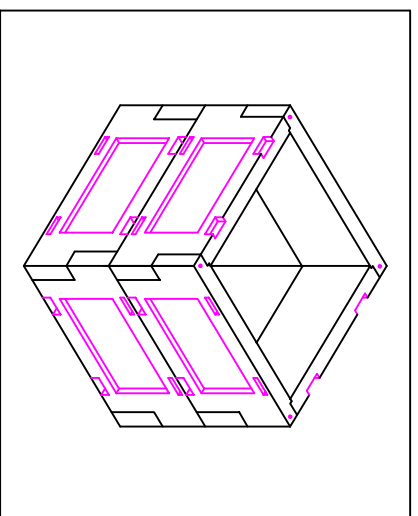

組立完成図

上枠 900
130kg X 2

パネル型ハンドホール 900

H-300
51kg X 8

H-150
31kg X 4

軽ベース 900
156kg

組立参考図

名称	パネル型 900□X750		
品番	U9075AV		
総重量	948kg		
備考			
作成日	H26.7.9	縮尺	1/20