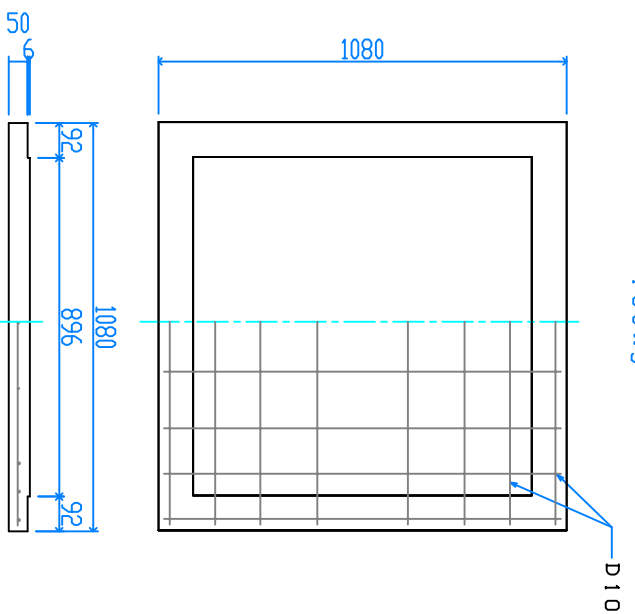

組立完成図

上枠 900
130kg X 2

パネル型ハンドホール 900

H-300
51kg X 8

H-150
31kg X 4

軽ベース 900
156kg

組立参考図

名称	パネル型 900□X750		
品番	U9075AV		
総重量	948kg		
備考			
作成日	H26.7.9	縮尺	1/20