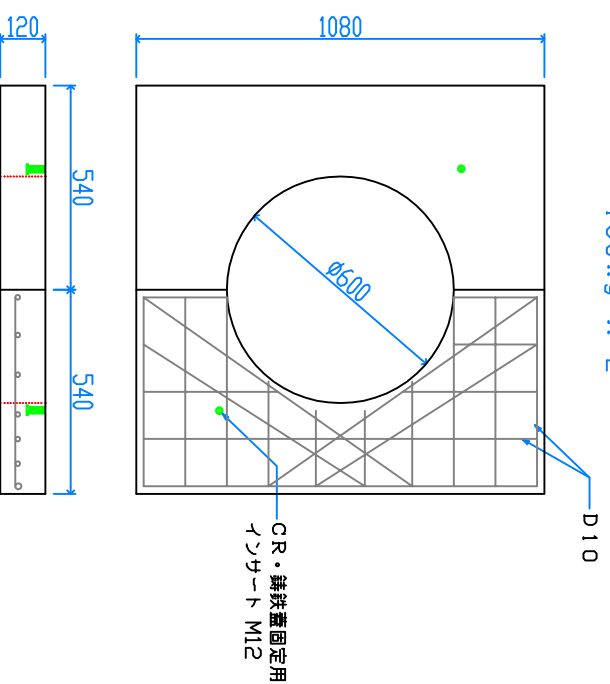

組立完成図

上枠 900
130kg X 2

パネル型ハンドホール 900

H-300
51kg X 8

H-150
31kg X 4

軽ベース 900
156kg

組立参考図

名称	パネル型 900□X750		
品番	U9075AV		
総重量	948kg		
備考			
作成日	H26.7.9	縮尺	1/20