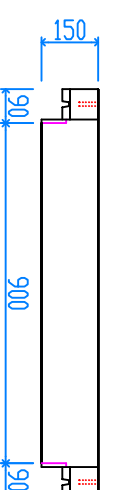

組立完成図

上枠 900
130kg X 2

パネル型ハンドホール 900

H-300
51kg X 8

H-150
31kg X 4

軽ベース 900
156kg

組立参考図

名称	パネル型 900□X750		
品番	U9075AV		
総重量	948kg		
備考			
作成日	H26.7.9	縮尺	1/20