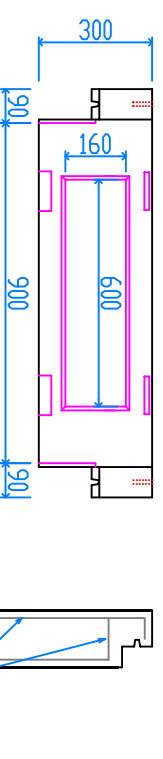

組立完成図

上枠 900
130kg X 2

パネル型ハンドホール 900

H-300
51kg X 8

H-150
31kg X 4

軽ベース 900
156kg

組立参考図

名称	パネル型 900□X750		
品番	U9075AV		
総重量	948kg		
備考			
作成日	H26.7.9	縮尺	1/20