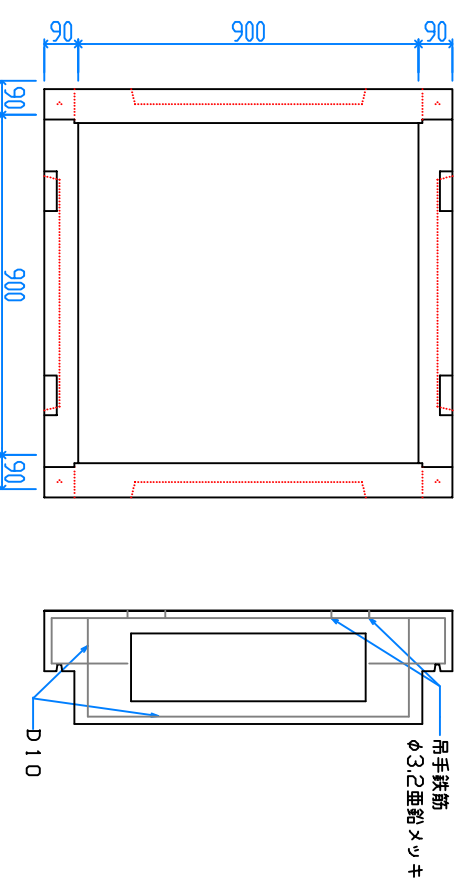

組立完成図

上枠 900
130kg X 2

パネル型ハンドホール 900

H-300
51kg X 8

H-150
31kg X 4

軽ベース 900
156kg

組立参考図

名称	パネル型 900□X750		
品番	U9075AV		
総重量	948kg		
備考			
作成日	H26.7.9	縮尺	1/20