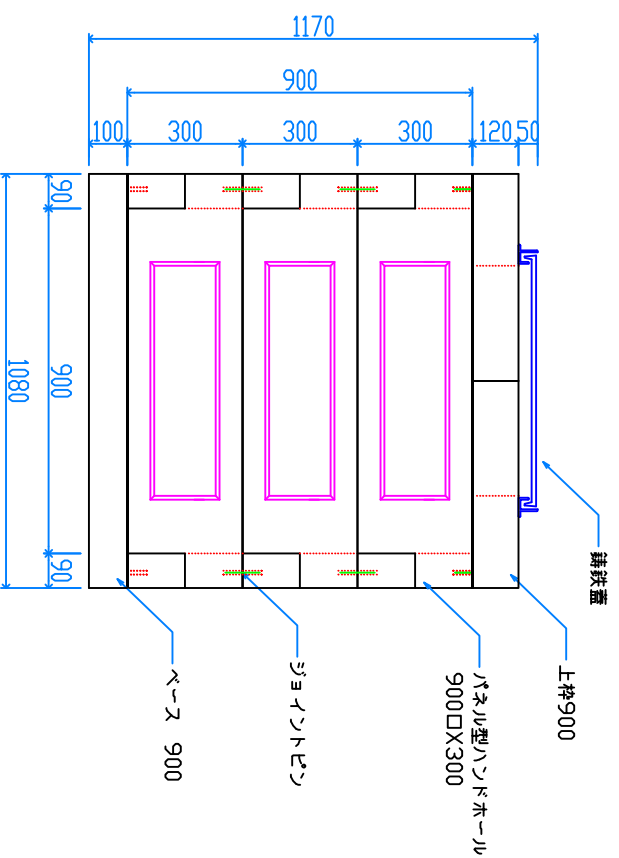

組立完成図

上枠 900
130kg X 2

パネル型ハンドホール 900

H-300
51kg X 12

ベース 900
292kg

組立参考図

名称	パネル型 900□X900		
品番	U9090AB		
総重量	1164kg		
備考			
作成日	H26.7.9	縮尺	1/20