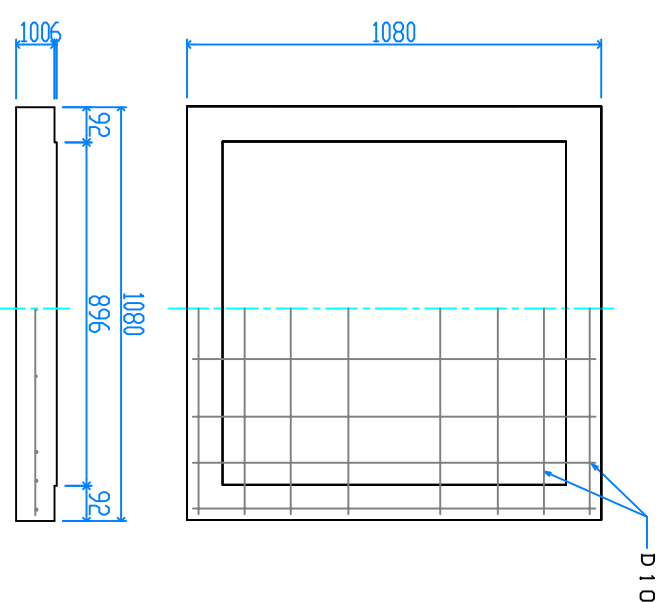

組立完成図

上枠 900
130kg X 2

パネル型ハンドホール 900

H-300
51kg X 12

ベース 900
292kg

組立参考図

名称	パネル型 900□X900		
品番	U9090AB		
総重量	1164kg		
備考			
作成日	H26.7.9	縮尺	1/20