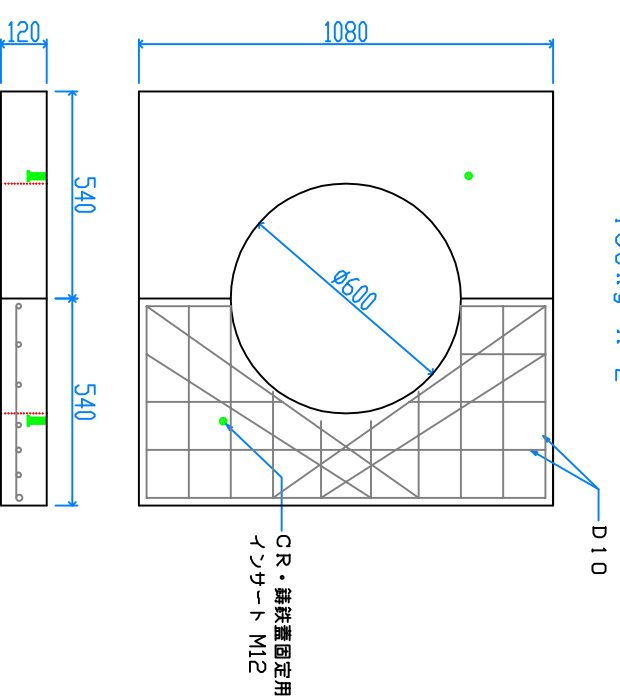

組立完成図

上枠 900
130kg X 2

パネル型ハンドホール 900

H-300
51kg X 12

ベース 900
292kg

組立参考図

名称	パネル型 900□X900		
品番	U9090AB		
総重量	1164kg		
備考			
作成日	H26.7.9	縮尺	1/20