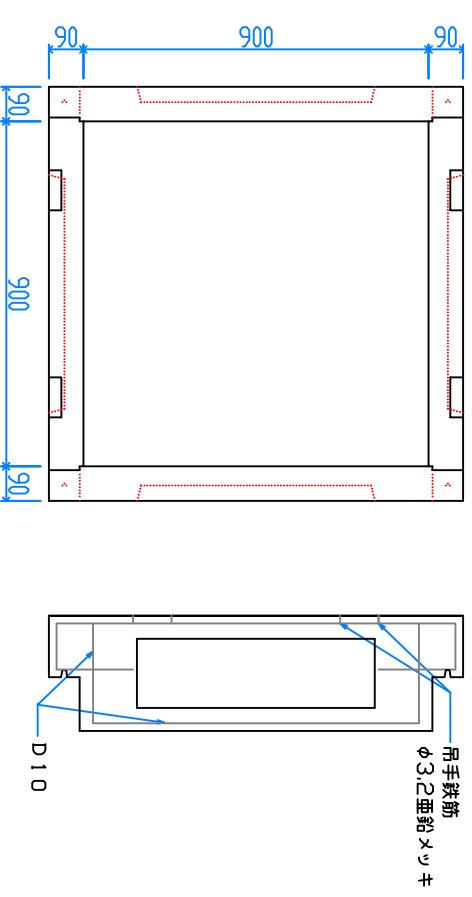

組立完成図

上枠 900
130kg X 2

パネル型ハンドホール 900

H-300
51kg X 12

ベース 900
292kg

組立参考図

名称	パネル型 900□X900		
品番	U9090AB		
総重量	1164kg		
備考			
作成日	H26.7.9	縮尺	1/20