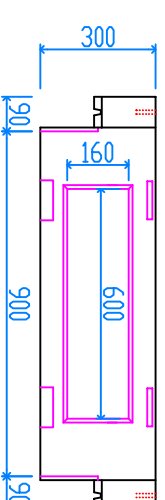

組立完成図

上枠 900
130kg X 2

パネル型ハンドホール 900

H-300
51kg X 12

ベース 900
292kg

組立参考図

名称	パネル型 900□X900		
品番	U9090AB		
総重量	1164kg		
備考			
作成日	H26.7.9	縮尺	1/20