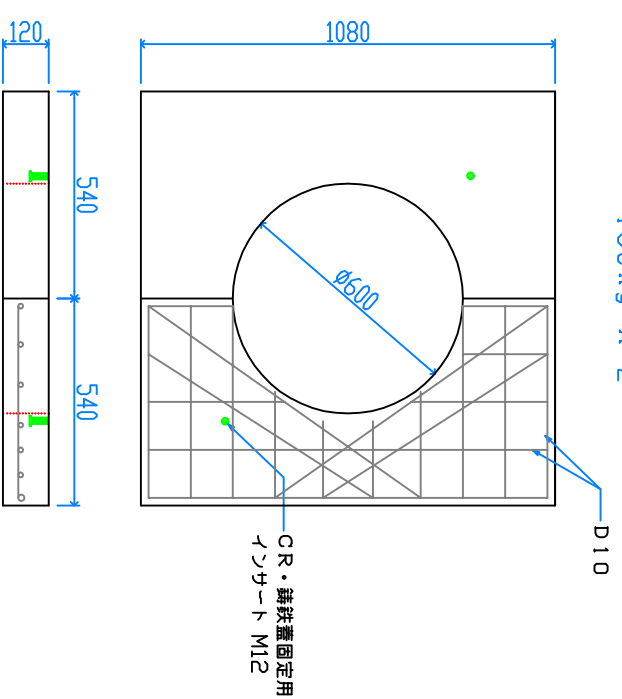

組立完成図

上枠 900
130kg X 2

パネル型ハンドホール 900

H-300
51kg X 12

軽ベース 900
156kg

組立参考図

名称	パネル型 900□X900		
品番	U9090AV		
総重量	1028kg		
備考			
作成日	H26.7.9	縮尺	1/20