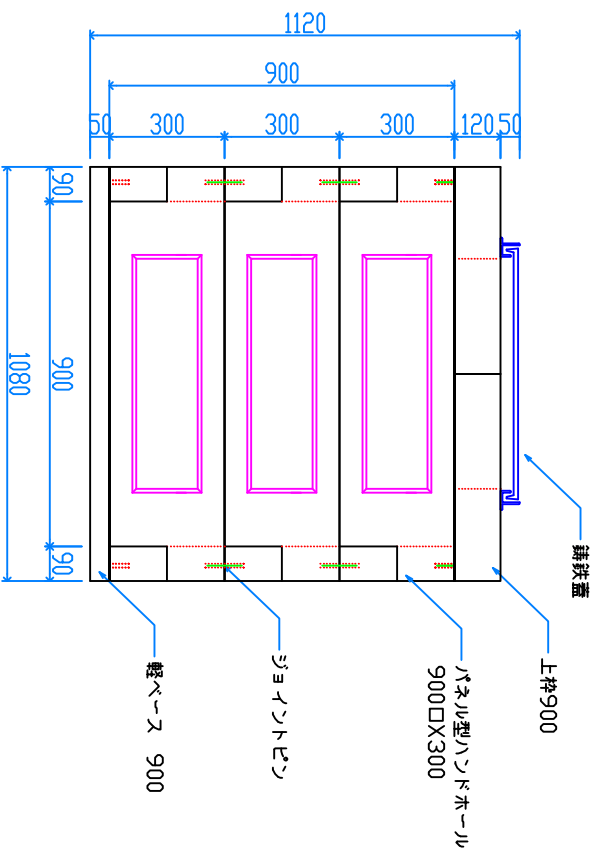

組立完成図

上枠 900
130kg X 2

パネル型ハンドホール 900

H-300
51kg X 12

軽ベース 900
156kg

組立参考図

名称	パネル型 900□X900		
品番	U9090AV		
総重量	1028kg		
備考			
作成日	H26.7.9	縮尺	1/20