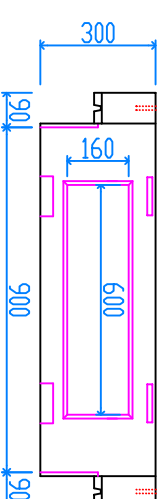

組立完成図

上枠 900
130kg X 2

パネル型ハンドホール 900

H-300
51kg X 12

軽ベース 900
156kg

組立参考図

名称	パネル型 900□X900		
品番	U9090AV		
総重量	1028kg		
備考			
作成日	H26.7.9	縮尺	1/20