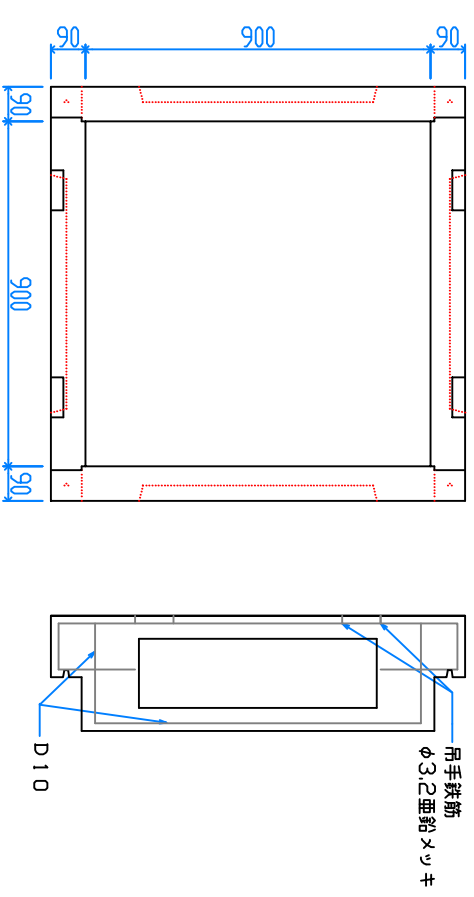

組立完成図

上枠 900
130kg X 2

パネル型ハンドホール 900

H-300
51kg X 12

軽ベース 900
156kg

組立参考図

名称	パネル型 900□X900		
品番	U9090AV		
総重量	1028kg		
備考			
作成日	H26.7.9	縮尺	1/20