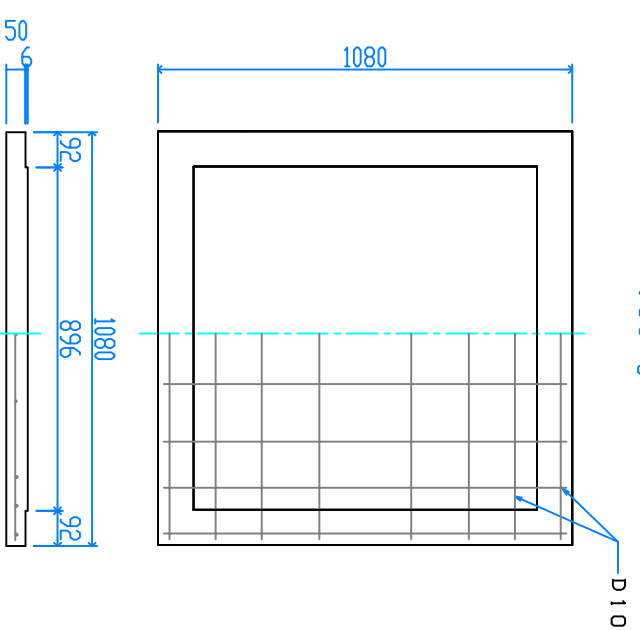

組立完成図

上枠 900
130kg X 2

パネル型ハンドホール 900

H-300
51kg X 12

軽ベース 900
156kg

組立参考図

名称	パネル型 900□X900		
品番	U9090AV		
総重量	1028kg		
備考			
作成日	H26.7.9	縮尺	1/20