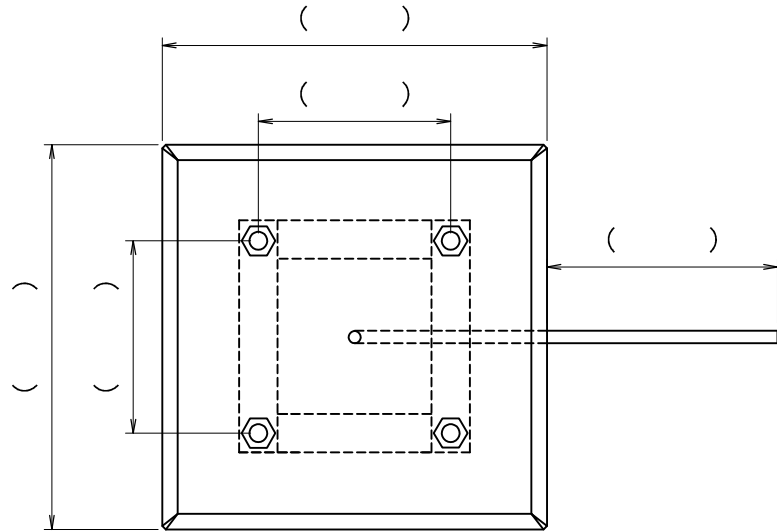

品番

例：FEP30, PF16

基礎ブロック

尺度
製図日

製図 検図

株式会社 立基

品名
サイズ