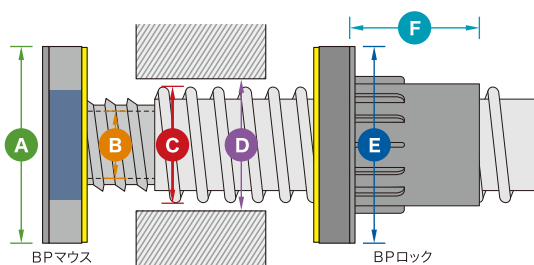

現場の声をカタチに、現場の人に感動を

現場作業員の一番の味方で
 あるために、現場に足を運び、
 現場の声に耳を傾け、
 本当に必要なものを
 提供できるよう心がけています。

PLJB 125

工事店様から
 のご要望で

弱電用φ30に続いて
φ125
 新登場

製品仕様

締め込み完了の目印
黄色パッキン追加

マウス側(内側)からも確認できるよう改良しました

品番	A	B	C		D		E	F	
	BPマウス 外径	BPマウス 内径	FEP外径		適応 スリーブ径	適応スリーブ管		BPロック 外径	BPロック 長さ
			A社	B社		VP	SGP		
PLJB125	340	112	160	162	163~229	200	200・225	340	115

(単位:mm)

本社

〒460-0002 名古屋市中区丸の内3-17-6 ナカトウ丸の内ビル7階C
 TEL 052-962-7111 FAX 052-962-7112