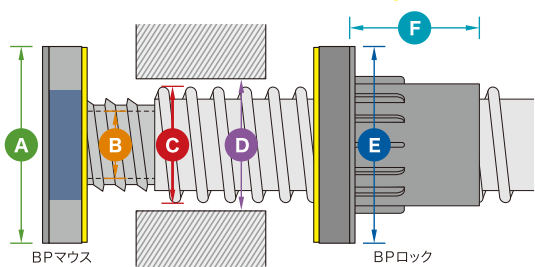

PLJBP 30

工事店様からのご要望で
 弱電用のφ30を
 新たに追加いたしました!

締め込み完了の目印
 黄色パッキン追加

マウス側(内側)からも
 確認できるよう改良しました
 ※50・80・100も順次変更いたします

ハンワレも
 絶賛発売中

製品仕様

品番	A	B	C		D		E	F
	BPマウス 外径	BPマウス 内径	FEP外径 A社	FEP外径 B社	適応 スリーブ径	適応スリーブ管 VP SGP	BPロック 外径	BPロック 長さ
PLJBP30	100	26	40	42	42~53	50 50	100	63