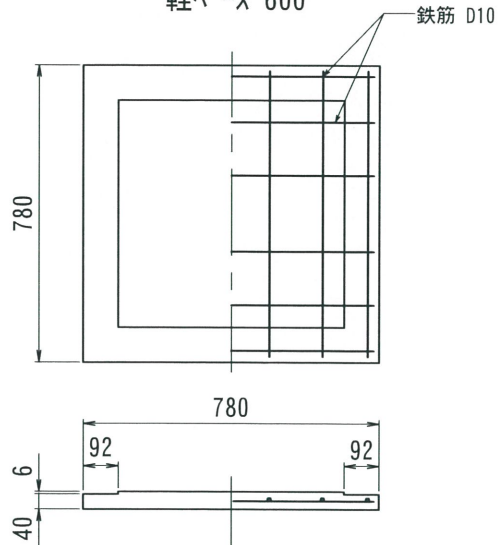

側面図

軽ハース 600

ハ° 補型600 H-300

ハ° 補型600 H-150

平面図

型番	総重量	CR	本体	本体	軽ハース	備考
			150 (21kg)	300 (37kg)		
U6075V	447kg		84kg	296kg	67kg	

2018.09.06	内容	書式変更：改定日追加	製図	検図	承認	内容	製図	検図	承認
------------	----	------------	----	----	----	----	----	----	----

名称	パネル型ハンドホール	品名	600X600X750 軽ハース付	尺度	1/20	作成日	2016.05.11	製図	検図	加藤	株式会社 立基
----	------------	----	-------------------	----	------	-----	------------	----	----	----	---------