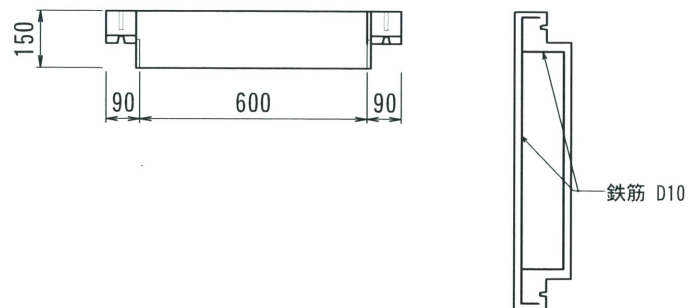

側面図

軽ハース 600

ハ° 補型600 H-300

ハ° 補型600 H-150

平面図

型番	総重量	CR	本体	本体	軽ハース	備考
			150 (21kg)	300 (37kg)		
U6075V	447kg		84kg	296kg	67kg	

2018.09.06	内容	書式変更：改定日追加	製図	検図	承認	内容	製図	検図	承認
------------	----	------------	----	----	----	----	----	----	----

名称	パネル型ハンドホール	品名	600X600X750 軽ハース付	尺度	1/20	作成日	2016.05.11	製図	検図	加藤	株式会社 立基
----	------------	----	-------------------	----	------	-----	------------	----	----	----	---------