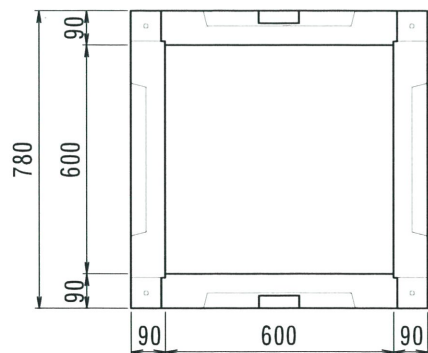

側面図

軽ハース 600

ハ° 補型600 H-300

ハ° 補型600 H-150

平面図

型番	総重量	CR	本体	本体	軽ハース	備考
			150 (21kg)	300 (37kg)		
U6075V	447kg		84kg	296kg	67kg	

2018.09.06	内容	書式変更：改定日追加	製図	検図	承認	内容	製図	検図	承認
------------	----	------------	----	----	----	----	----	----	----

名称	パネル型ハンドホール	品名	600X600X750 軽ハース付	尺度	1/20	作成日	2016.05.11	製図	検図	加藤	株式会社 立基
----	------------	----	-------------------	----	------	-----	------------	----	----	----	---------