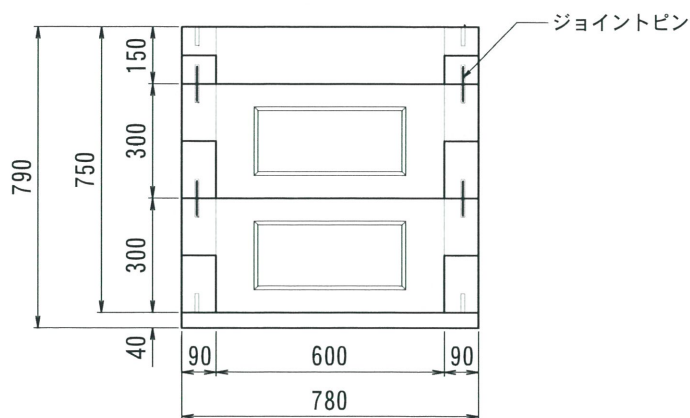

側面図

軽ハース 600

ハ° 補型600 H-300

ハ° 補型600 H-150

平面図

型番	総重量	CR	本体	本体	軽ハース	備考
			150 (21kg)	300 (37kg)		
U6075V	447kg		84kg	296kg	67kg	

2018.09.06	内容	書式変更：改定日追加	製図	検図	承認	内容	製図	検図	承認
------------	----	------------	----	----	----	----	----	----	----

名称	パネル型ハンドホール	品名	600X600X750 軽ハース付	尺度	1/20	作成日	2016.05.11	製図	検図	加藤	株式会社 立基
----	------------	----	-------------------	----	------	-----	------------	----	----	----	---------