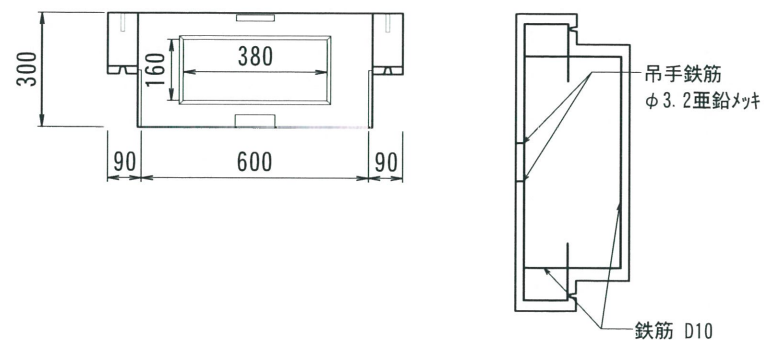

側面図

軽ハース 600

ハ° 補型600 H-300

ハ° 補型600 H-150

平面図

型番	総重量	CR	本体	本体	軽ハース	備考
			150 (21kg)	300 (37kg)		
U6075V	447kg		84kg	296kg	67kg	

2018.09.06	内容	書式変更：改定日追加	製図	検図	承認	内容	製図	検図	承認
------------	----	------------	----	----	----	----	----	----	----

名称	パネル型ハンドホール	品名	600X600X750 軽ハース付	尺度	1/20	作成日	2016.05.11	製図	検図	加藤	株式会社 立基
----	------------	----	-------------------	----	------	-----	------------	----	----	----	---------